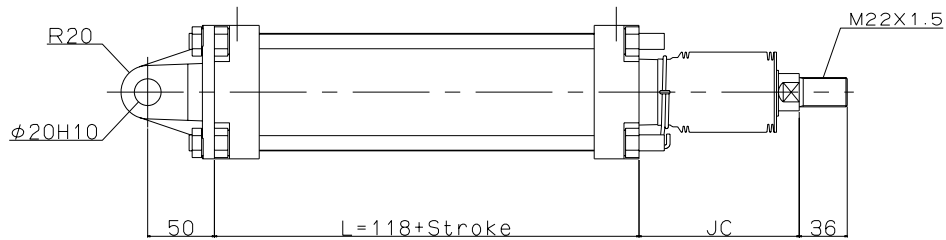

Stroke	L
100	218
150	268
200	318
250	368
300	418
400	518
500	618
600	718
700	818
800	918

Stroke	JC
0~160	95
161~250	120
251~400	165
401~630	235
631~800	285

### JIS Symbol

Model: CP665-A(B)(D)-CB-80X200  
 Maker: KONAN  
 File Name: CP66-A-CB-80