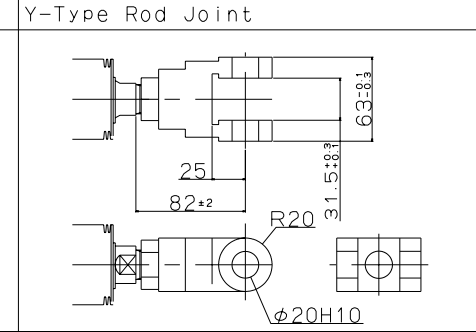

Stroke	L
100	218
150	268
200	318
250	368
300	418
400	518
500	618
600	718
700	818
800	918

Stroke	JC
0~160	95
161~250	120
251~400	165
401~630	235
631~800	285

### JIS Symbol

Model: CP665-A(B)(D)-CB-80X200  
 Maker: KONAN  
 File Name: CP66-A-CB-80