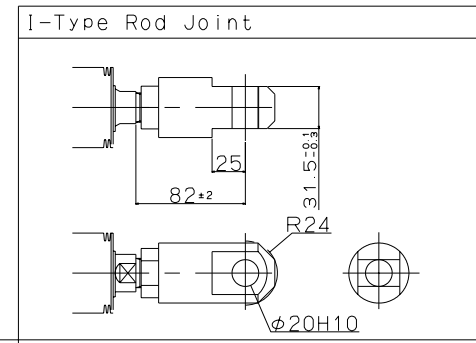

Stroke	L
100	218
150	268
200	318
250	368
300	418
400	518
500	618
600	718
700	818
800	918

Stroke	JC
0~160	95
161~250	120
251~400	165
401~630	235
631~800	285

### JIS Symbol

Model: CP665-A(B)(D)-CB-80X200  
 Maker: KONAN  
 File Name: CP66-A-CB-80