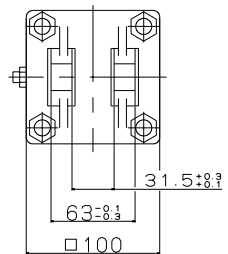

Stroke	L
100	218
150	268
200	318
250	368
300	418
400	518
500	618
600	718
700	818
800	918

Stroke	JC
0~160	95
161~250	120
251~400	165
401~630	235
631~800	285

### JIS Symbol

Model: CP665-A(B)(D)-CB-80X200  
 Maker: KONAN  
 File Name: CP66-A-CB-80