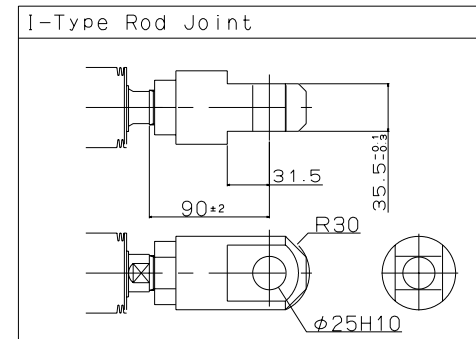

Stroke	L
100	218
150	268
200	318
250	368
300	418
400	518
500	618
600	718
700	818
800	918

Stroke	JC
0~160	95
161~250	120
251~400	165
401~630	235
631~800	285

JIS Symbol

Model:
CP665-A(B)(D)-FA-100X200

Maker:
KONAN