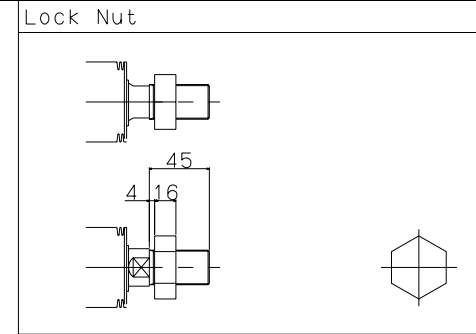

Stroke	L
100	218
150	268
200	318
250	368
300	418
400	518
500	618
600	718
700	818
800	918

Stroke	JC
0~160	95
161~250	120
251~400	165
401~630	235
631~800	285

JIS Symbol

Model:
CP665-A(B)(D)-FA-100X200

Maker:
KONAN