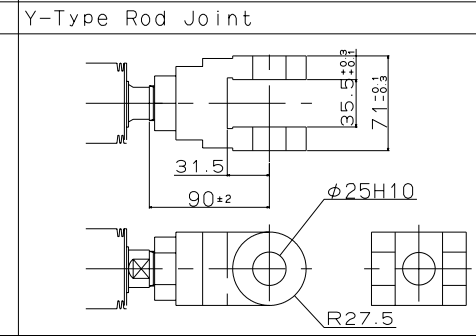

Stroke	L
100	218
150	268
200	318
250	368
300	418
400	518
500	618
600	718
700	818
800	918

Stroke	JC
0~160	95
161~250	120
251~400	165
401~630	235
631~800	285

JIS Symbol

Model:
CP665-A(B)(D)-FA-100X200

Maker:
KONAN