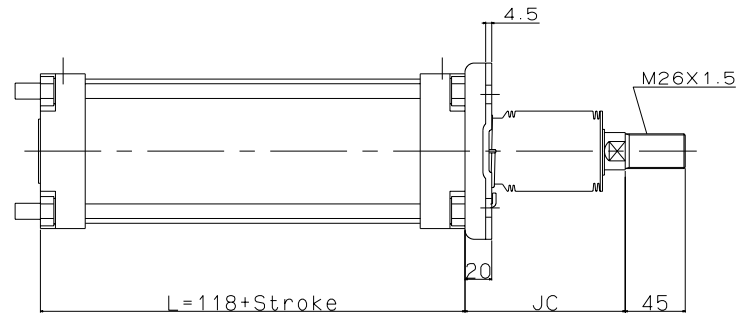

Stroke	L
100	218
150	268
200	318
250	368
300	418
400	518
500	618
600	718
700	818
800	918

Stroke	JC
0~160	95
161~250	120
251~400	165
401~630	235
631~800	285

JIS Symbol

Model:
CP665-A(B)(D)-FA-100X200

Maker:
KONAN