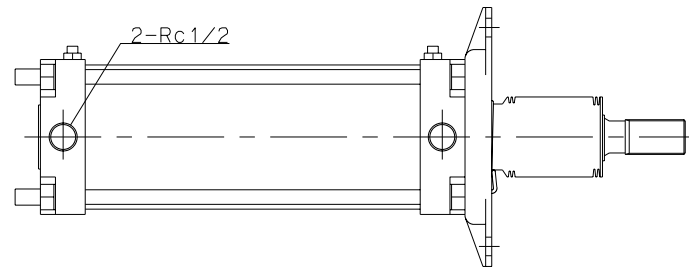

Stroke	L
100	218
150	268
200	318
250	368
300	418
400	518
500	618
600	718
700	818
800	918

Stroke	JC
0~160	95
161~250	120
251~400	165
401~630	235
631~800	285

JIS Symbol

Model:
CP665-A(B)(D)-FA-100X200

Maker:
KONAN