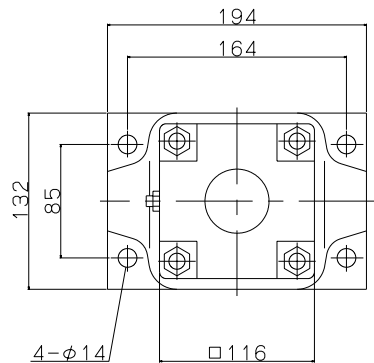

Stroke	L
100	218
150	268
200	318
250	368
300	418
400	518
500	618
600	718
700	818
800	918

Stroke	JC
0~160	95
161~250	120
251~400	165
401~630	235
631~800	285

JIS Symbol

Model:
CP665-A(B)(D)-FA-100X200

Maker:
KONAN