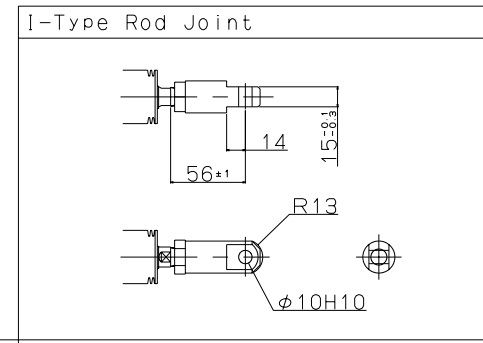

Stroke	L
100	194
150	244
200	294
250	344
300	394
400	494
500	594
600	694

Stroke	JC
0~160	110
161~250	150
251~400	210
401~600	300

JIS Symbol

Model : CP665-A(B)(D)-FA-40X200  
 Maker : KONAN  
 File Name : CP66-A-FA-40