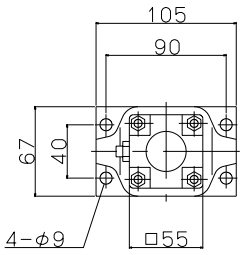

Stroke	L
100	194
150	244
200	294
250	344
300	394
400	494
500	594
600	694

Stroke	JC
0~160	110
161~250	150
251~400	210
401~600	300

JIS Symbol

Model : CP665-A(B)(D)-FA-40X200  
 Maker : KONAN  
 File Name : CP66-A-FA-40