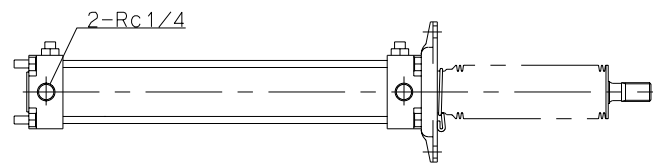

Stroke	L
100	194
150	244
200	294
250	344
300	394
400	494
500	594
600	694

Stroke	JC
0~160	110
161~250	150
251~400	210
401~600	300

JIS Symbol

Model : CP665-A(B)(D)-FA-40X200  
 Maker : KONAN  
 File Name : CP66-A-FA-40