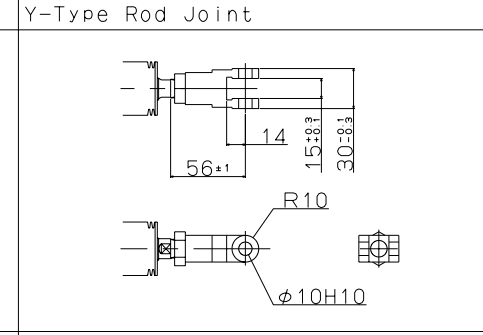

Stroke	L
100	194
150	244
200	294
250	344
300	394
400	494
500	594
600	694

Stroke	JC
0~160	110
161~250	150
251~400	210
401~600	300

JIS Symbol

Model : CP665-A(B)(D)-FA-40X200  
 Maker : KONAN  
 File Name : CP66-A-FA-40