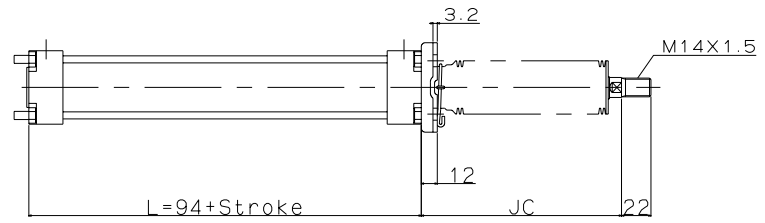

Stroke	L
100	194
150	244
200	294
250	344
300	394
400	494
500	594
600	694

Stroke	JC
0~160	110
161~250	150
251~400	210
401~600	300

JIS Symbol

Model : CP665-A(B)(D)-FA-40X200  
 Maker : KONAN  
 File Name : CP66-A-FA-40