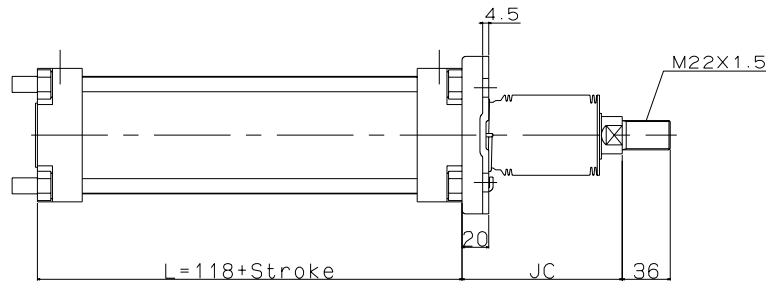

Stroke	L
100	218
150	268
200	318
250	368
300	418
400	518
500	618
600	718
700	818
800	918

Stroke	JC
0~160	95
161~250	120
251~400	165
401~630	235
631~800	285

### JIS Symbol

Model: CP665-A(B)(D)-FA-80X200  
 Maker: KONAN  
 File Name: CP66-A-FA-80