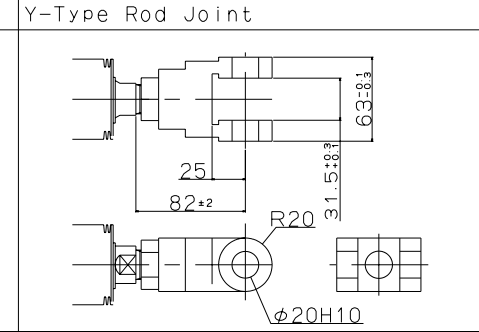

Stroke	L
100	218
150	268
200	318
250	368
300	418
400	518
500	618
600	718
700	818
800	918

Stroke	JC
0~160	95
161~250	120
251~400	165
401~630	235
631~800	285

### JIS Symbol

Model: CP665-A(B)(D)-FA-80X200  
 Maker: KONAN  
 File Name: CP66-A-FA-80