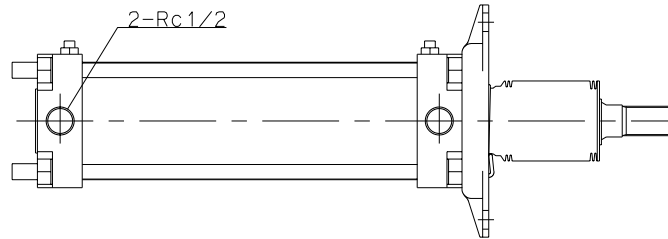

Stroke	L
100	218
150	268
200	318
250	368
300	418
400	518
500	618
600	718
700	818
800	918

Stroke	JC
0~160	95
161~250	120
251~400	165
401~630	235
631~800	285

### JIS Symbol

Model: CP665-A(B)(D)-FA-80X200  
 Maker: KONAN  
 File Name: CP66-A-FA-80