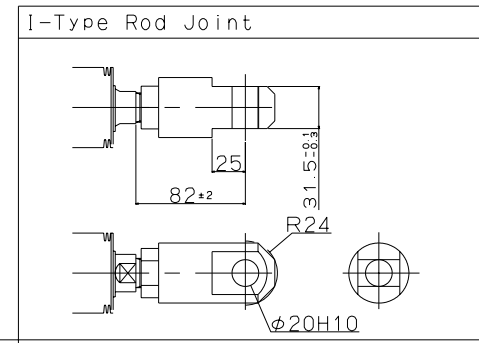

Stroke	L
100	218
150	268
200	318
250	368
300	418
400	518
500	618
600	718
700	818
800	918

Stroke	JC
0~160	95
161~250	120
251~400	165
401~630	235
631~800	285

### JIS Symbol

Model: CP665-A(B)(D)-FA-80X200  
 Maker: KONAN  
 File Name: CP66-A-FA-80