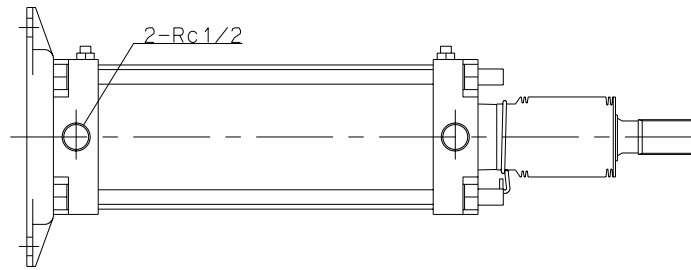

Stroke	L
100	218
150	268
200	318
250	368
300	418
400	518
500	618
600	718
700	818
800	918

Stroke	JC
0~160	95
161~250	120
251~400	165
401~630	235
631~800	285

JIS Symbol

Model:  
CP665-A(B)(D)-FB-100X200

Maker:  
KONAN