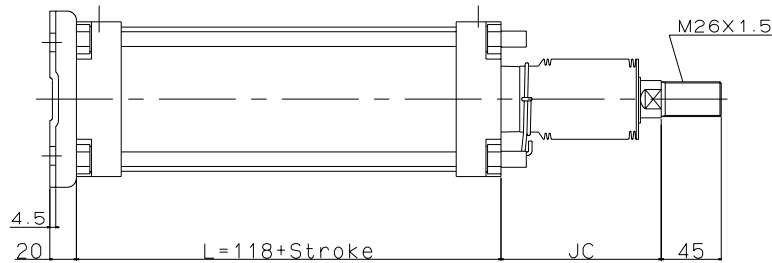

Stroke	L
100	218
150	268
200	318
250	368
300	418
400	518
500	618
600	718
700	818
800	918

Stroke	JC
0~160	95
161~250	120
251~400	165
401~630	235
631~800	285

JIS Symbol

Model:  
CP665-A(B)(D)-FB-100X200

Maker:  
KONAN