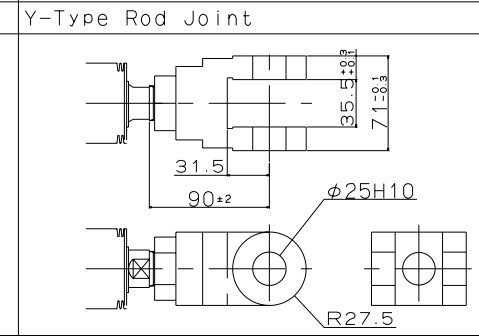

Stroke	L
100	218
150	268
200	318
250	368
300	418
400	518
500	618
600	718
700	818
800	918

Stroke	JC
0~160	95
161~250	120
251~400	165
401~630	235
631~800	285

JIS Symbol

Model:  
CP665-A(B)(D)-FB-100X200

Maker:  
KONAN