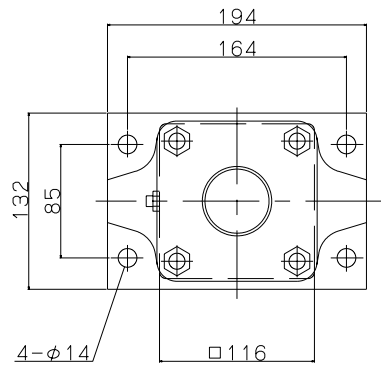

Stroke	L
100	218
150	268
200	318
250	368
300	418
400	518
500	618
600	718
700	818
800	918

Stroke	JC
0~160	95
161~250	120
251~400	165
401~630	235
631~800	285

JIS Symbol

Model:  
CP665-A(B)(D)-FB-100X200

Maker:  
KONAN