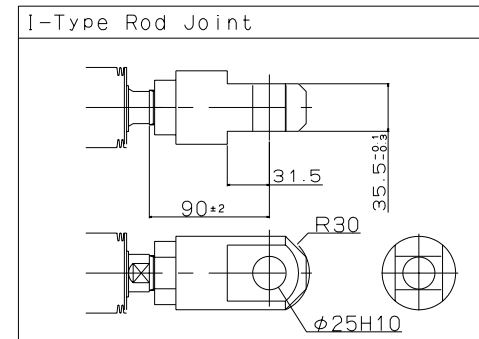

Stroke	L
100	218
150	268
200	318
250	368
300	418
400	518
500	618
600	718
700	818
800	918

Stroke	JC
0~160	95
161~250	120
251~400	165
401~630	235
631~800	285

JIS Symbol

Model:  
CP665-A(B)(D)-FB-100X200

Maker:  
KONAN