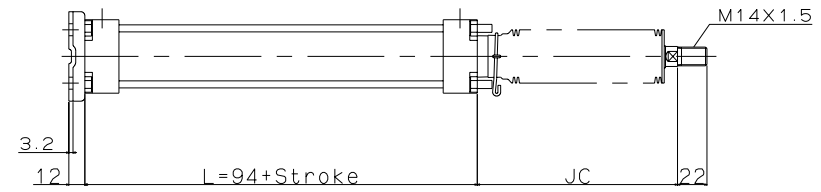

Stroke	L
100	194
150	244
200	294
250	344
300	394
400	494
500	594
600	694

Stroke	JC
0~160	110
161~250	150
251~400	210
401~600	300

JIS Symbol

Model : CP665-A(B)(D)-FB-40X200
 Maker : KONAN
 File Name : CP66-A-FB-40