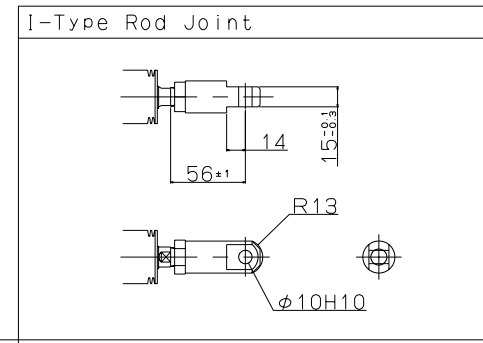

Stroke	L
100	194
150	244
200	294
250	344
300	394
400	494
500	594
600	694

Stroke	JC
0~160	110
161~250	150
251~400	210
401~600	300

JIS Symbol

Model : CP665-A(B)(D)-FB-40X200
 Maker : KONAN
 File Name : CP66-A-FB-40