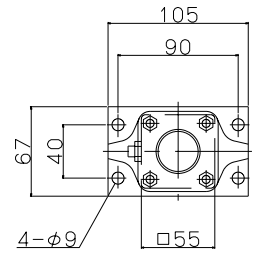

Stroke	L
100	194
150	244
200	294
250	344
300	394
400	494
500	594
600	694

Stroke	JC
0~160	110
161~250	150
251~400	210
401~600	300

JIS Symbol

Model : CP665-A(B)(D)-FB-40X200
 Maker : KONAN
 File Name : CP66-A-FB-40