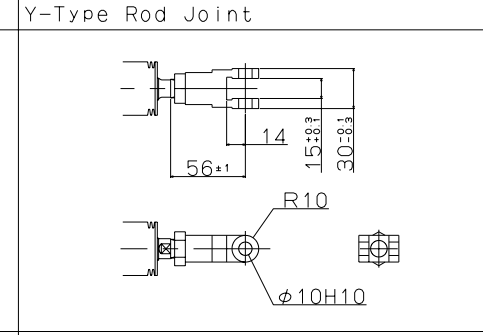

Stroke	L
100	194
150	244
200	294
250	344
300	394
400	494
500	594
600	694

Stroke	JC
0~160	110
161~250	150
251~400	210
401~600	300

JIS Symbol

Model : CP665-A(B)(D)-FB-40X200
 Maker : KONAN
 File Name : CP66-A-FB-40