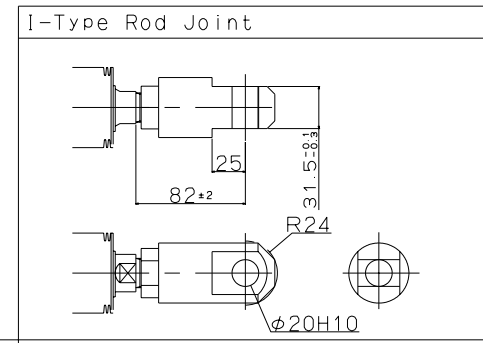

Stroke	L
100	218
150	268
200	318
250	368
300	418
400	518
500	618
600	718
700	818
800	918

Stroke	JC
0~160	95
161~250	120
251~400	165
401~630	235
631~800	285

JIS Symbol

Model: CP665-A(B)(D)-FB-80X200
 Maker: KONAN
 File Name: CP66-A-FB-80