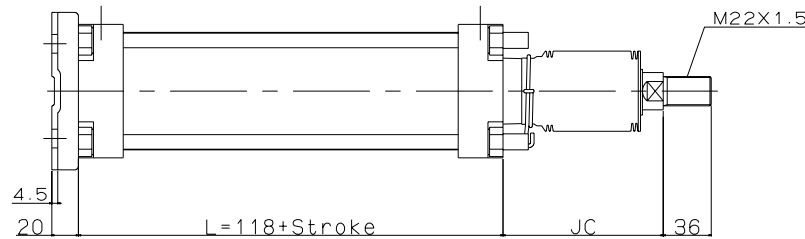

Stroke	L
100	218
150	268
200	318
250	368
300	418
400	518
500	618
600	718
700	818
800	918

Stroke	JC
0~160	95
161~250	120
251~400	165
401~630	235
631~800	285

JIS Symbol

Model: CP665-A(B)(D)-FB-80X200
 Maker: KONAN
 File Name: CP66-A-FB-80