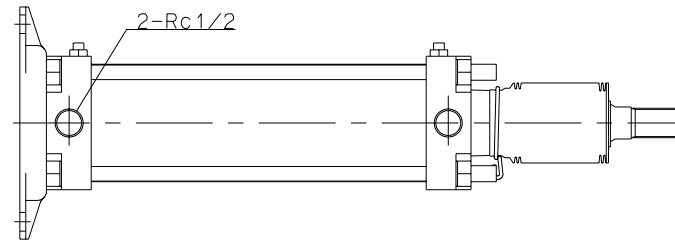

Stroke	L
100	218
150	268
200	318
250	368
300	418
400	518
500	618
600	718
700	818
800	918

Stroke	JC
0~160	95
161~250	120
251~400	165
401~630	235
631~800	285

JIS Symbol

Model: CP665-A(B)(D)-FB-80X200
 Maker: KONAN
 File Name: CP66-A-FB-80