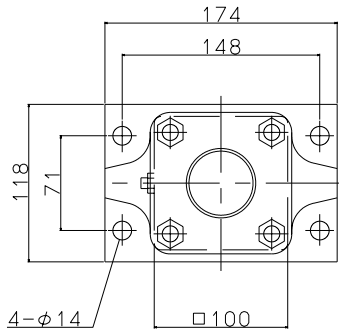

Stroke	L
100	218
150	268
200	318
250	368
300	418
400	518
500	618
600	718
700	818
800	918

Stroke	JC
0~160	95
161~250	120
251~400	165
401~630	235
631~800	285

JIS Symbol

Model: CP665-A(B)(D)-FB-80X200
 Maker: KONAN
 File Name: CP66-A-FB-80