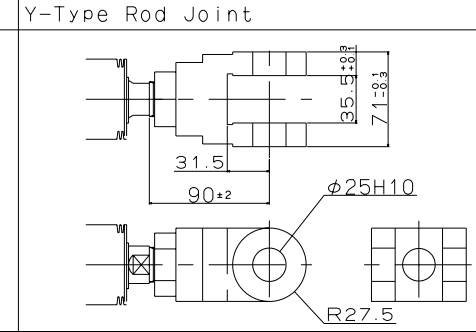

Stroke	L
100	218
150	268
200	318
250	368
300	418
400	518
500	618
600	718
700	818
800	918

Stroke	JC
0~160	95
161~250	120
251~400	165
401~630	235
631~800	285

JIS Symbol

Model :
CP665-A(B)(D)-LB-100X200
Maker :
KONAN
File Name :
CP66-A-LB-100