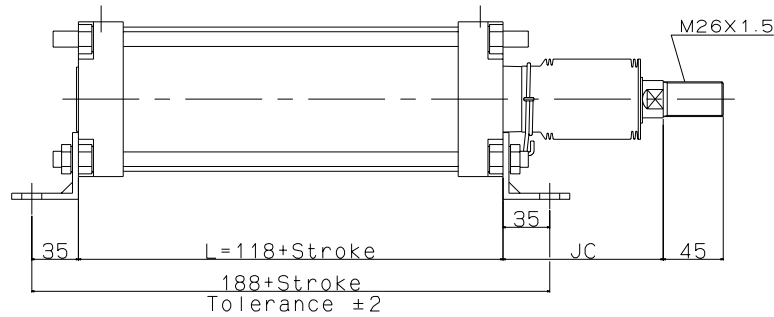

Stroke	L
100	218
150	268
200	318
250	368
300	418
400	518
500	618
600	718
700	818
800	918

Stroke	JC
0~160	95
161~250	120
251~400	165
401~630	235
631~800	285

JIS Symbol

Model :
CP665-A(B)(D)-LB-100X200
Maker :
KONAN
File Name :
CP66-A-LB-100