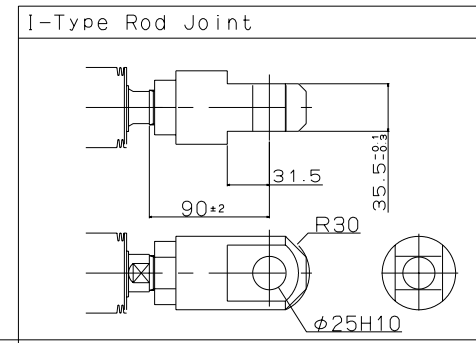

Stroke	L
100	218
150	268
200	318
250	368
300	418
400	518
500	618
600	718
700	818
800	918

Stroke	JC
0~160	95
161~250	120
251~400	165
401~630	235
631~800	285

JIS Symbol

Model :
CP665-A(B)(D)-LB-100X200
Maker :
KONAN
File Name :
CP66-A-LB-100