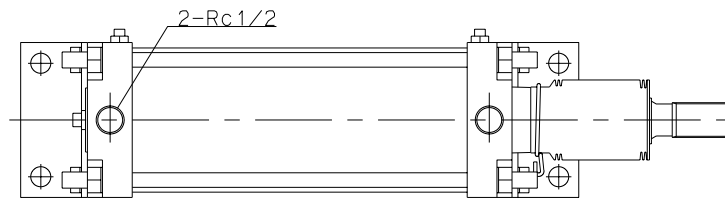

Stroke	L
100	218
150	268
200	318
250	368
300	418
400	518
500	618
600	718
700	818
800	918

Stroke	JC
0~160	95
161~250	120
251~400	165
401~630	235
631~800	285

JIS Symbol

Model :
CP665-A(B)(D)-LB-100X200
Maker :
KONAN
File Name :
CP66-A-LB-100