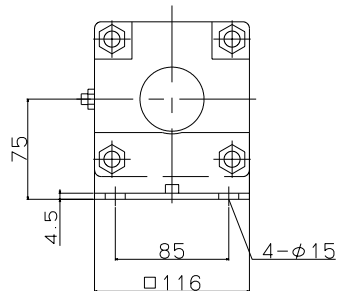

Stroke	L
100	218
150	268
200	318
250	368
300	418
400	518
500	618
600	718
700	818
800	918

Stroke	JC
0~160	95
161~250	120
251~400	165
401~630	235
631~800	285

JIS Symbol

Model :
CP665-A(B)(D)-LB-100X200
Maker :
KONAN
File Name :
CP66-A-LB-100