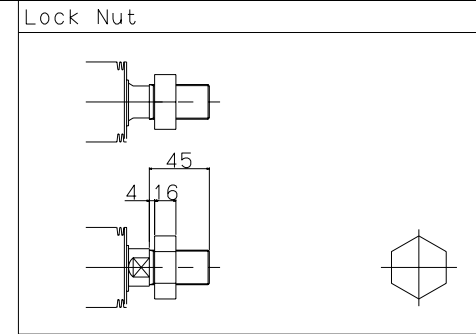

Stroke	L
100	218
150	268
200	318
250	368
300	418
400	518
500	618
600	718
700	818
800	918

Stroke	JC
0~160	95
161~250	120
251~400	165
401~630	235
631~800	285

JIS Symbol

Model :
CP665-A(B)(D)-LB-100X200
Maker :
KONAN
File Name :
CP66-A-LB-100