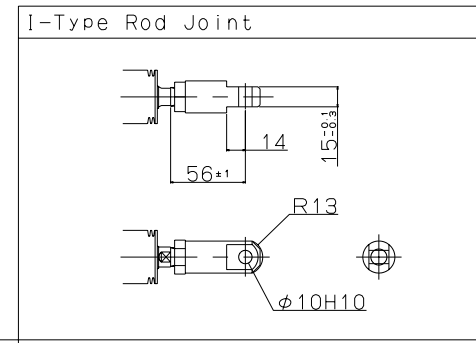

Stroke	L
100	194
150	244
200	294
250	344
300	394
400	494
500	594
600	694

Stroke	JC
0~160	110
161~250	150
251~400	210
401~600	300

JIS Symbol

Model : CP665-A(B)(D)-LB-40X200
 Maker : KONAN
 File Name : CP66-A-LB-40