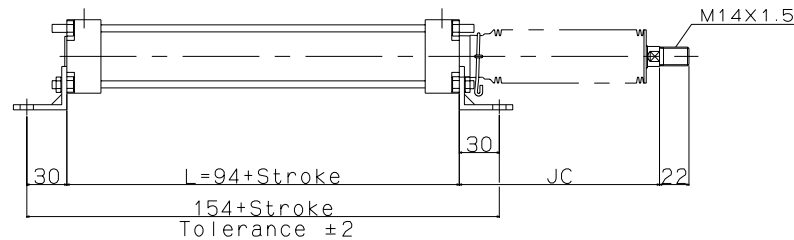

Stroke	L
100	194
150	244
200	294
250	344
300	394
400	494
500	594
600	694

Stroke	JC
0~160	110
161~250	150
251~400	210
401~600	300

JIS Symbol

Model : CP665-A(B)(D)-LB-40X200
 Maker : KONAN
 File Name : CP66-A-LB-40