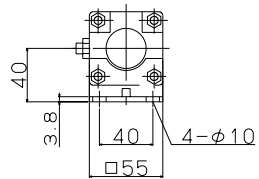

Stroke	L
100	194
150	244
200	294
250	344
300	394
400	494
500	594
600	694

Stroke	JC
0~160	110
161~250	150
251~400	210
401~600	300

JIS Symbol

Model : CP665-A(B)(D)-LB-40X200
 Maker : KONAN
 File Name : CP66-A-LB-40