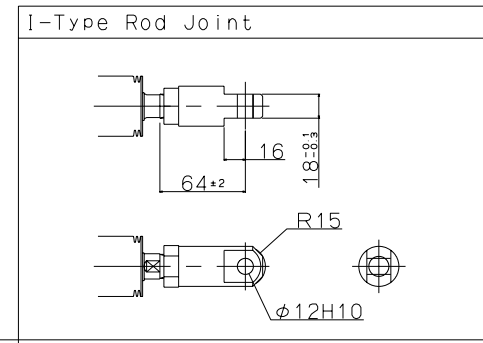

Stroke	L
100	205
150	255
200	305
250	355
300	405
400	505
500	605
600	705

Stroke	JC
0~160	110
161~250	150
251~400	210
401~600	300

JIS Symbol

Model: CP665-A(B)(D)-LB-50X200
 Maker: KONAN
 File Name: CP66-A-LB-50