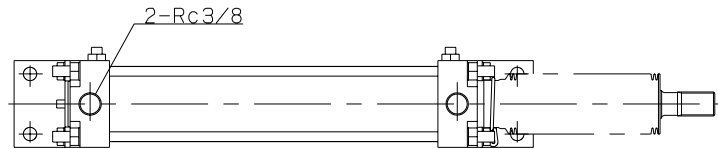

Stroke	L
100	205
150	255
200	305
250	355
300	405
400	505
500	605
600	705

Stroke	JC
0~160	110
161~250	150
251~400	210
401~600	300

JIS Symbol

Model: CP665-A(B)(D)-LB-50X200
 Maker: KONAN
 File Name: CP66-A-LB-50