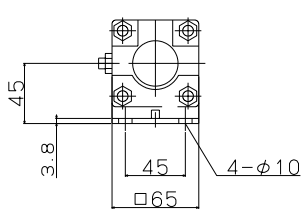

Stroke	L
100	205
150	255
200	305
250	355
300	405
400	505
500	605
600	705

Stroke	JC
0~160	110
161~250	150
251~400	210
401~600	300

JIS Symbol

Model: CP665-A(B)(D)-LB-50X200
 Maker: KONAN
 File Name: CP66-A-LB-50