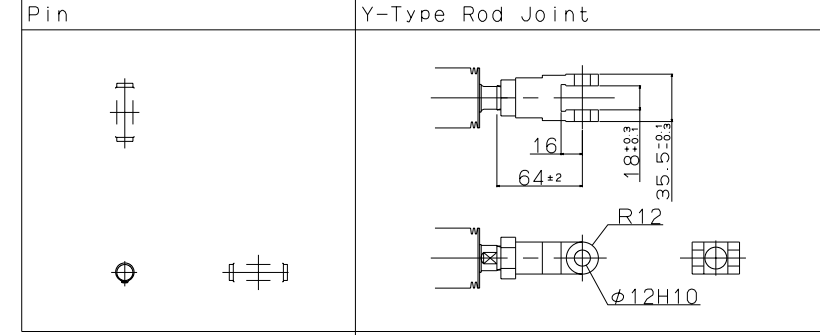

Stroke	L
100	205
150	255
200	305
250	355
300	405
400	505
500	605
600	705

Stroke	JC
0~160	110
161~250	150
251~400	210
401~600	300

JIS Symbol

Model: CP665-A(B)(D)-LB-50X200
 Maker: KONAN
 File Name: CP66-A-LB-50