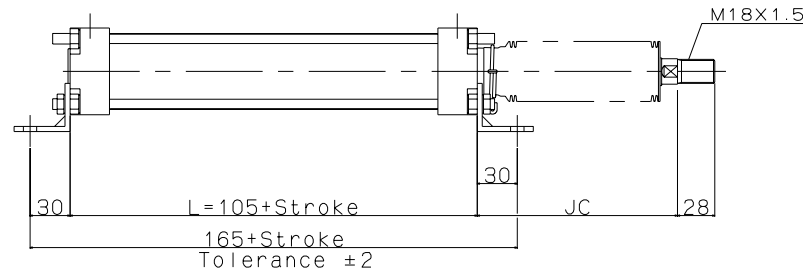

Stroke	L
100	205
150	255
200	305
250	355
300	405
400	505
500	605
600	705

Stroke	JC
0~160	110
161~250	150
251~400	210
401~600	300

JIS Symbol

Model: CP665-A(B)(D)-LB-50X200
 Maker: KONAN
 File Name: CP66-A-LB-50