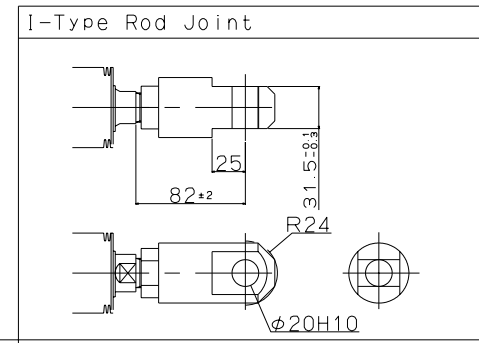

Stroke	L
100	218
150	268
200	318
250	368
300	418
400	518
500	618
600	718
700	818
800	918

Stroke	JC
0~160	95
161~250	120
251~400	165
401~630	235
631~800	285

JIS Symbol

Model: CP665-A(B)(D)-LB-80X200
 Maker: KONAN
 File Name: CP66-A-LB-80