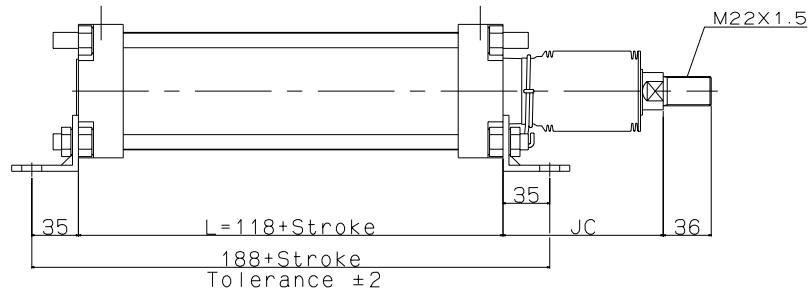

Stroke	L
100	218
150	268
200	318
250	368
300	418
400	518
500	618
600	718
700	818
800	918

Stroke	JC
0~160	95
161~250	120
251~400	165
401~630	235
631~800	285

JIS Symbol

Model: CP665-A(B)(D)-LB-80X200
 Maker: KONAN
 File Name: CP66-A-LB-80