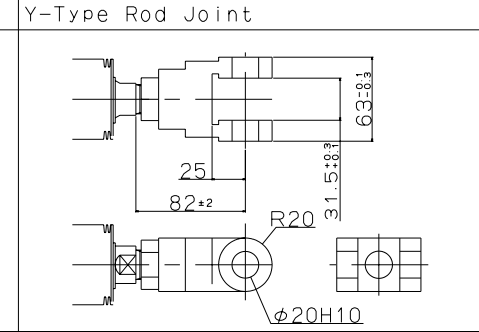

Stroke	L
100	218
150	268
200	318
250	368
300	418
400	518
500	618
600	718
700	818
800	918

Stroke	JC
0~160	95
161~250	120
251~400	165
401~630	235
631~800	285

JIS Symbol

Model: CP665-A(B)(D)-LB-80X200
 Maker: KONAN
 File Name: CP66-A-LB-80