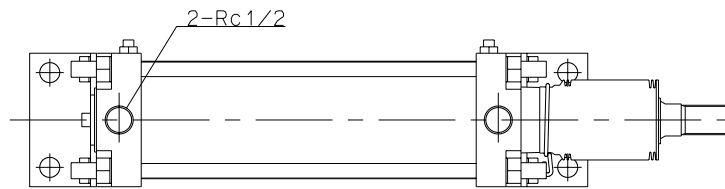

Stroke	L
100	218
150	268
200	318
250	368
300	418
400	518
500	618
600	718
700	818
800	918

Stroke	JC
0~160	95
161~250	120
251~400	165
401~630	235
631~800	285

JIS Symbol

Model: CP665-A(B)(D)-LB-80X200
 Maker: KONAN
 File Name: CP66-A-LB-80