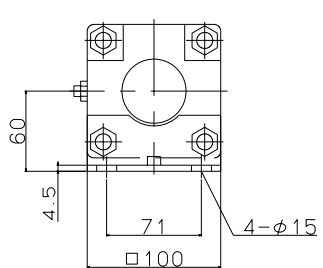

Stroke	L
100	218
150	268
200	318
250	368
300	418
400	518
500	618
600	718
700	818
800	918

Stroke	JC
0~160	95
161~250	120
251~400	165
401~630	235
631~800	285

JIS Symbol

Model: CP665-A(B)(D)-LB-80X200
 Maker: KONAN
 File Name: CP66-A-LB-80