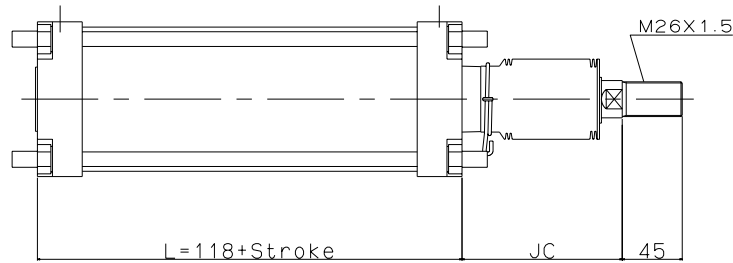

Stroke	L
100	218
150	268
200	318
250	368
300	418
400	518
500	618
600	718
700	818
800	918

Stroke	JC
0~160	95
161~250	120
251~400	165
401~630	235
631~800	285

JIS Symbol

Model: CP665-A(B)(D)-N-100X200  
 Maker: KONAN  
 File Name: CP66-A-N-100