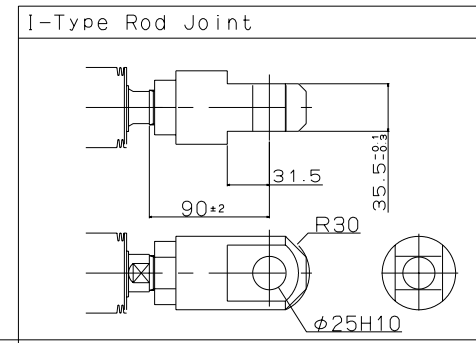

Stroke	L
100	218
150	268
200	318
250	368
300	418
400	518
500	618
600	718
700	818
800	918

Stroke	JC
0~160	95
161~250	120
251~400	165
401~630	235
631~800	285

JIS Symbol

Model: CP665-A(B)(D)-N-100X200  
 Maker: KONAN  
 File Name: CP66-A-N-100