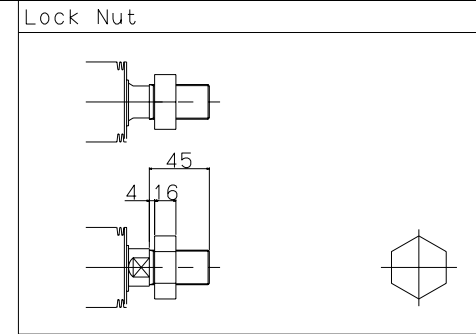

Stroke	L
100	218
150	268
200	318
250	368
300	418
400	518
500	618
600	718
700	818
800	918

Stroke	JC
0~160	95
161~250	120
251~400	165
401~630	235
631~800	285

JIS Symbol

Model: CP665-A(B)(D)-N-100X200  
 Maker: KONAN  
 File Name: CP66-A-N-100