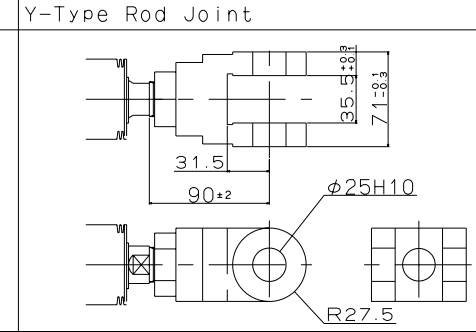

Stroke	L
100	218
150	268
200	318
250	368
300	418
400	518
500	618
600	718
700	818
800	918

Stroke	JC
0~160	95
161~250	120
251~400	165
401~630	235
631~800	285

JIS Symbol

Model: CP665-A(B)(D)-N-100X200  
 Maker: KONAN  
 File Name: CP66-A-N-100