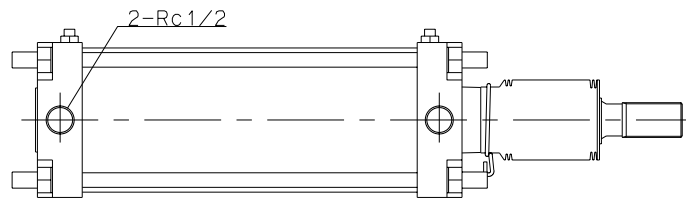

Stroke	L
100	218
150	268
200	318
250	368
300	418
400	518
500	618
600	718
700	818
800	918

Stroke	JC
0~160	95
161~250	120
251~400	165
401~630	235
631~800	285

JIS Symbol

Model: CP665-A(B)(D)-N-100X200  
 Maker: KONAN  
 File Name: CP66-A-N-100