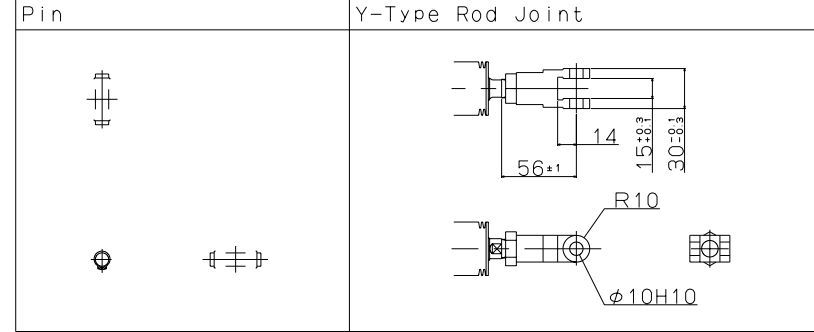

Stroke	L
100	194
150	244
200	294
250	344
300	394
400	494
500	594
600	694

Stroke	JC
0~160	110
161~250	150
251~400	210
401~600	300

JIS Symbol

Model : CP665-A(B)(D)-N-40X200

Maker : KONAN

File Name : CP66-A-N-40