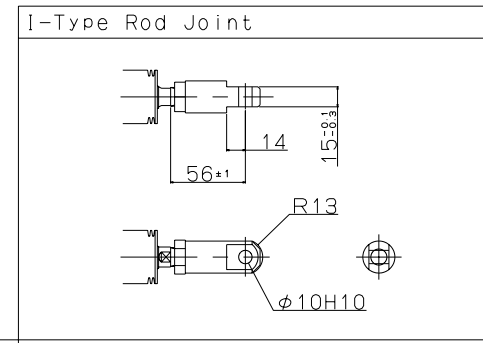

Stroke	L
100	194
150	244
200	294
250	344
300	394
400	494
500	594
600	694

Stroke	JC
0~160	110
161~250	150
251~400	210
401~600	300

JIS Symbol

Model : CP665-A(B)(D)-N-40X200

Maker : KONAN

File Name : CP66-A-N-40