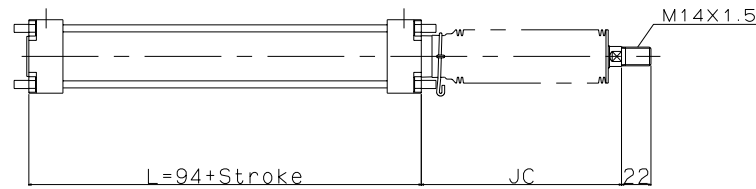

Stroke	L
100	194
150	244
200	294
250	344
300	394
400	494
500	594
600	694

Stroke	JC
0~160	110
161~250	150
251~400	210
401~600	300

JIS Symbol

Model : CP665-A(B)(D)-N-40X200

Maker : KONAN

File Name : CP66-A-N-40