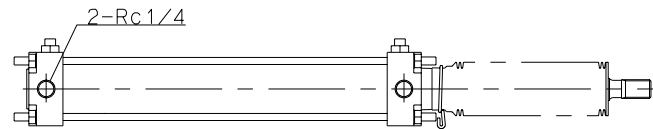

Stroke	L
100	194
150	244
200	294
250	344
300	394
400	494
500	594
600	694

Stroke	JC
0~160	110
161~250	150
251~400	210
401~600	300

JIS Symbol

Model : CP665-A(B)(D)-N-40X200

Maker : KONAN

File Name : CP66-A-N-40