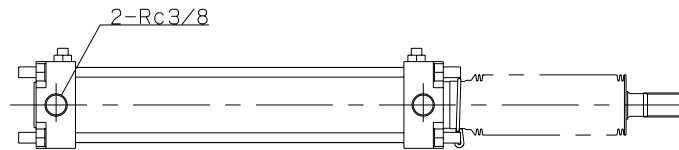

Stroke	L
100	205
150	255
200	305
250	355
300	405
400	505
500	605
600	705

Stroke	JC
0~160	110
161~250	150
251~400	210
401~600	300

JIS Symbol

Model:  
CP665-A(B)(D)-N-50X200

Maker:  
KONAN

File Name:  
CP66-A-N-50