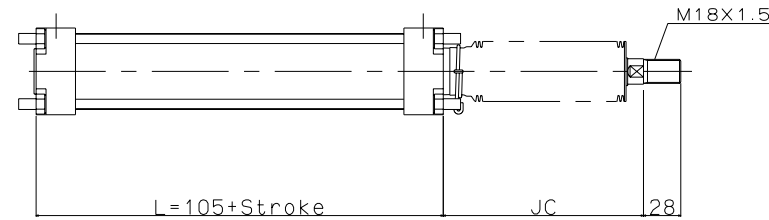

Stroke	L
100	205
150	255
200	305
250	355
300	405
400	505
500	605
600	705

Stroke	JC
0~160	110
161~250	150
251~400	210
401~600	300

JIS Symbol

Model:  
CP665-A(B)(D)-N-50X200

Maker:  
KONAN

File Name:  
CP66-A-N-50