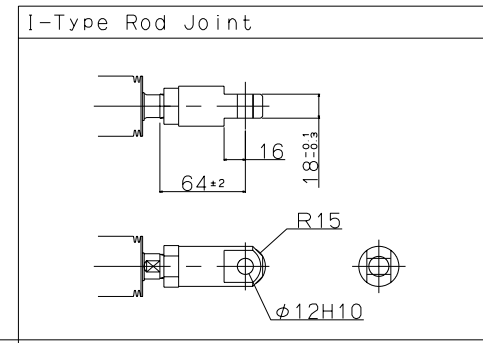

Stroke	L
100	205
150	255
200	305
250	355
300	405
400	505
500	605
600	705

Stroke	JC
0~160	110
161~250	150
251~400	210
401~600	300

JIS Symbol

Model:  
CP665-A(B)(D)-N-50X200

Maker:  
KONAN

File Name:  
CP66-A-N-50