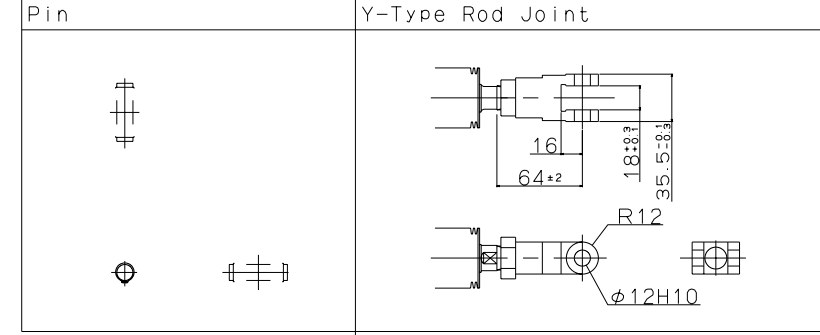

Stroke	L
100	205
150	255
200	305
250	355
300	405
400	505
500	605
600	705

Stroke	JC
0~160	110
161~250	150
251~400	210
401~600	300

JIS Symbol

Model:  
CP665-A(B)(D)-N-50X200

Maker:  
KONAN

File Name:  
CP66-A-N-50