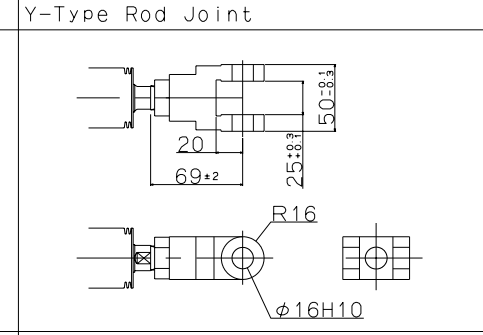

Stroke	L
100	205
150	255
200	305
250	355
300	405
400	505
500	605
600	705

Stroke	JC
0~160	110
161~250	150
251~400	210
401~600	300

JIS Symbol

Model:
CP665-A(B)(D)-N-63X200

Maker:
KONAN

File Name:
CP66-A-N-63