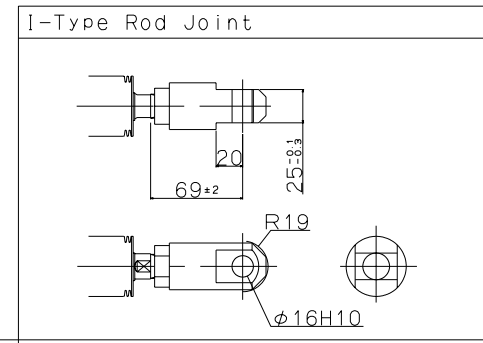

Stroke	L
100	205
150	255
200	305
250	355
300	405
400	505
500	605
600	705

Stroke	JC
0~160	110
161~250	150
251~400	210
401~600	300

JIS Symbol

Model:
CP665-A(B)(D)-N-63X200

Maker:
KONAN

File Name:
CP66-A-N-63