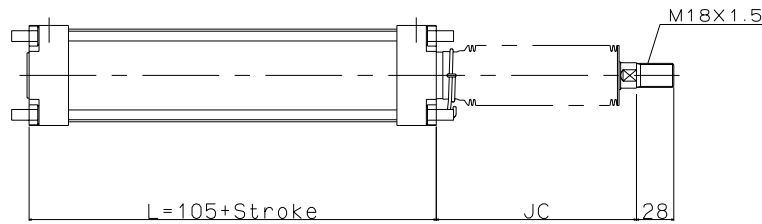

Stroke	L
100	205
150	255
200	305
250	355
300	405
400	505
500	605
600	705

Stroke	JC
0~160	110
161~250	150
251~400	210
401~600	300

JIS Symbol

Model:
CP665-A(B)(D)-N-63X200

Maker:
KONAN

File Name:
CP66-A-N-63