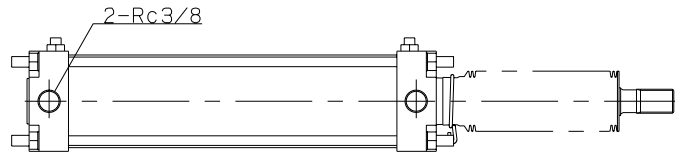

Stroke	L
100	205
150	255
200	305
250	355
300	405
400	505
500	605
600	705

Stroke	JC
0~160	110
161~250	150
251~400	210
401~600	300

JIS Symbol

Model:
CP665-A(B)(D)-N-63X200

Maker:
KONAN

File Name:
CP66-A-N-63