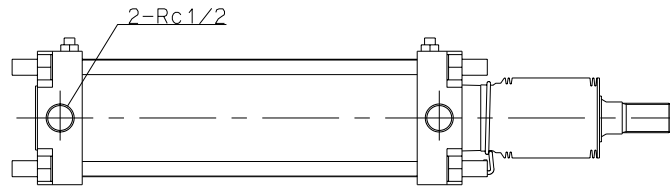

Stroke	L
100	218
150	268
200	318
250	368
300	418
400	518
500	618
600	718
700	818
800	918

Stroke	JC
0~160	95
161~250	120
251~400	165
401~630	235
631~800	285

JIS Symbol

Model: CP665-A(B)(D)-N-80X200
 Maker: KONAN
 File Name: CP66-A-N-80