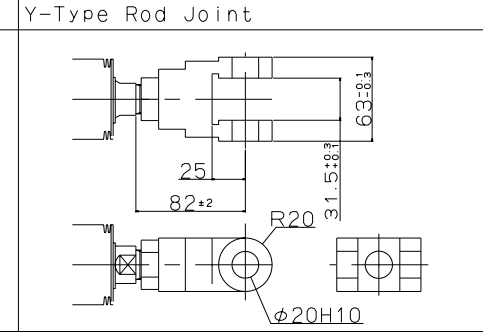

Stroke	L
100	218
150	268
200	318
250	368
300	418
400	518
500	618
600	718
700	818
800	918

Stroke	JC
0~160	95
161~250	120
251~400	165
401~630	235
631~800	285

JIS Symbol

Model: CP665-A(B)(D)-N-80X200
 Maker: KONAN
 File Name: CP66-A-N-80