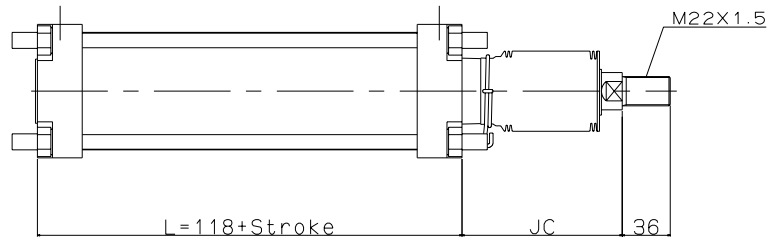

Stroke	L
100	218
150	268
200	318
250	368
300	418
400	518
500	618
600	718
700	818
800	918

Stroke	JC
0~160	95
161~250	120
251~400	165
401~630	235
631~800	285

JIS Symbol

Model: CP665-A(B)(D)-N-80X200
 Maker: KONAN
 File Name: CP66-A-N-80