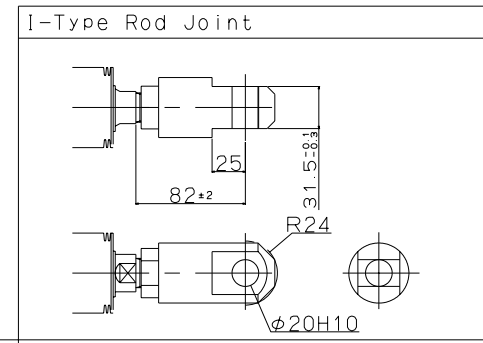

Stroke	L
100	218
150	268
200	318
250	368
300	418
400	518
500	618
600	718
700	818
800	918

Stroke	JC
0~160	95
161~250	120
251~400	165
401~630	235
631~800	285

JIS Symbol

Model: CP665-A(B)(D)-N-80X200
 Maker: KONAN
 File Name: CP66-A-N-80