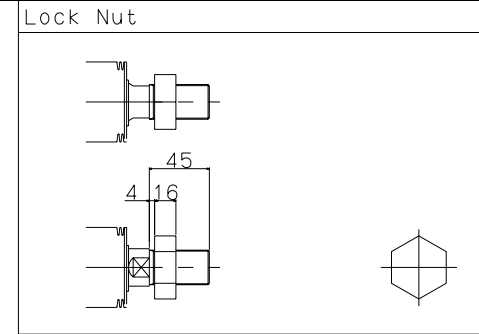

Stroke	L
100	218
150	268
200	318
250	368
300	418
400	518
500	618
600	718
700	818
800	918

Stroke	JC
0~160	95
161~250	120
251~400	165
401~630	235
631~800	285

JIS Symbol

Model:
CP665-A(B)(D)-TC-100X200

Maker:
KONAN