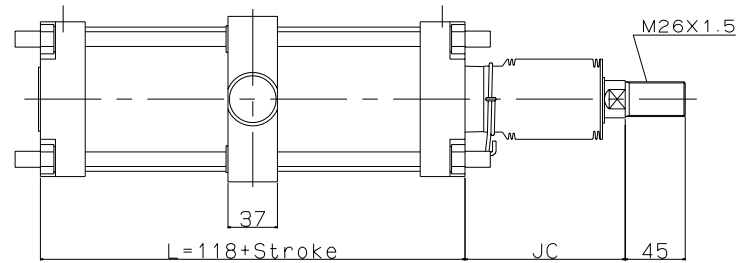

Stroke	L
100	218
150	268
200	318
250	368
300	418
400	518
500	618
600	718
700	818
800	918

Stroke	JC
0~160	95
161~250	120
251~400	165
401~630	235
631~800	285

JIS Symbol

Model:
CP665-A(B)(D)-TC-100X200

Maker:
KONAN