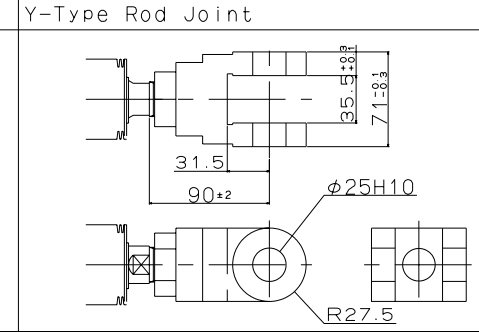

Stroke	L
100	218
150	268
200	318
250	368
300	418
400	518
500	618
600	718
700	818
800	918

Stroke	JC
0~160	95
161~250	120
251~400	165
401~630	235
631~800	285

JIS Symbol

Model:
CP665-A(B)(D)-TC-100X200

Maker:
KONAN