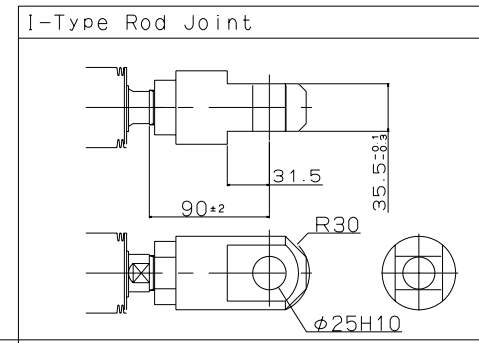

Stroke	L
100	218
150	268
200	318
250	368
300	418
400	518
500	618
600	718
700	818
800	918

Stroke	JC
0~160	95
161~250	120
251~400	165
401~630	235
631~800	285

JIS Symbol

Model:
CP665-A(B)(D)-TC-100X200

Maker:
KONAN