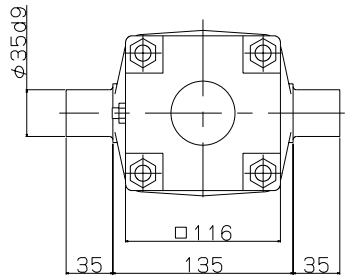

Stroke	L
100	218
150	268
200	318
250	368
300	418
400	518
500	618
600	718
700	818
800	918

Stroke	JC
0~160	95
161~250	120
251~400	165
401~630	235
631~800	285

JIS Symbol

Model:
CP665-A(B)(D)-TC-100X200

Maker:
KONAN