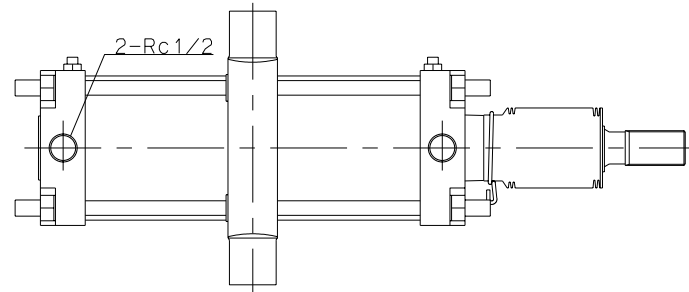

Stroke	L
100	218
150	268
200	318
250	368
300	418
400	518
500	618
600	718
700	818
800	918

Stroke	JC
0~160	95
161~250	120
251~400	165
401~630	235
631~800	285

JIS Symbol

Model:
CP665-A(B)(D)-TC-100X200

Maker:
KONAN