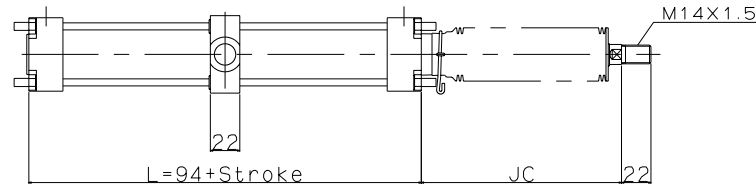

Stroke	L
100	194
150	244
200	294
250	344
300	394
400	494
500	594
600	694

Stroke	JC
0~160	110
161~250	150
251~400	210
401~600	300

JIS Symbol

Model : CP665-A(B)(D)-TC-40X200
 Maker : KONAN
 File Name : CP66-A-TC-40