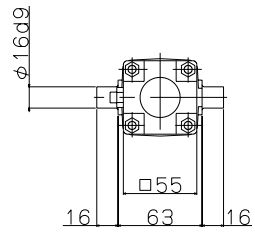

Stroke	L
100	194
150	244
200	294
250	344
300	394
400	494
500	594
600	694

Stroke	JC
0~160	110
161~250	150
251~400	210
401~600	300

JIS Symbol

Model : CP665-A(B)(D)-TC-40X200
 Maker : KONAN
 File Name : CP66-A-TC-40