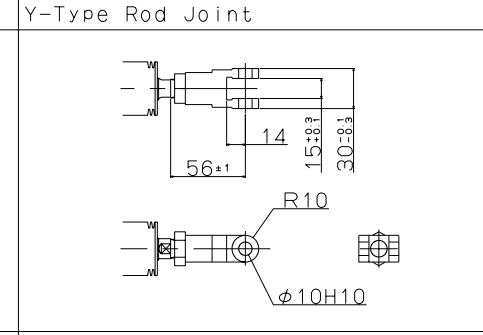

Stroke	L
100	194
150	244
200	294
250	344
300	394
400	494
500	594
600	694

Stroke	JC
0~160	110
161~250	150
251~400	210
401~600	300

JIS Symbol

Model : CP665-A(B)(D)-TC-40X200
 Maker : KONAN
 File Name : CP66-A-TC-40