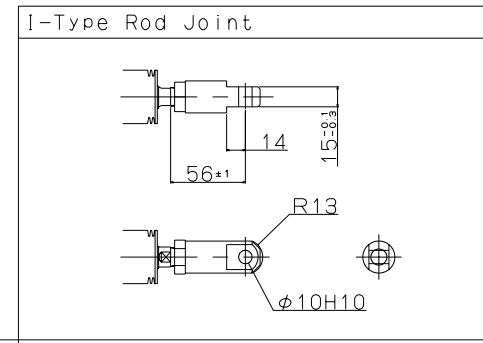

Stroke	L
100	194
150	244
200	294
250	344
300	394
400	494
500	594
600	694

Stroke	JC
0~160	110
161~250	150
251~400	210
401~600	300

JIS Symbol

Model : CP665-A(B)(D)-TC-40X200
 Maker : KONAN
 File Name : CP66-A-TC-40