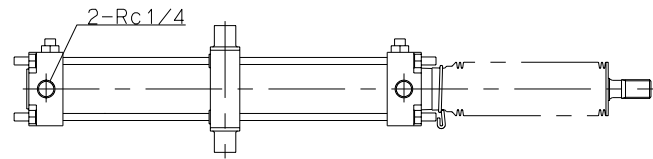

Stroke	L
100	194
150	244
200	294
250	344
300	394
400	494
500	594
600	694

Stroke	JC
0~160	110
161~250	150
251~400	210
401~600	300

JIS Symbol

Model : CP665-A(B)(D)-TC-40X200
 Maker : KONAN
 File Name : CP66-A-TC-40