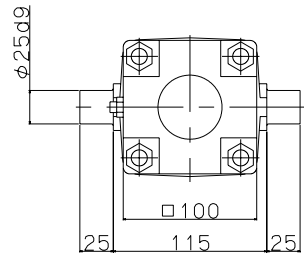

Stroke	L
100	218
150	268
200	318
250	368
300	418
400	518
500	618
600	718
700	818
800	918

Stroke	JC
0~160	95
161~250	120
251~400	165
401~630	235
631~800	285

I-Type Rod Joint

Y-Type Rod Joint

Lock Nut

JIS Symbol

Model: CP665-A(B)(D)-TC-80X200

Maker: KONAN

File Name: CP66-A-TC-80