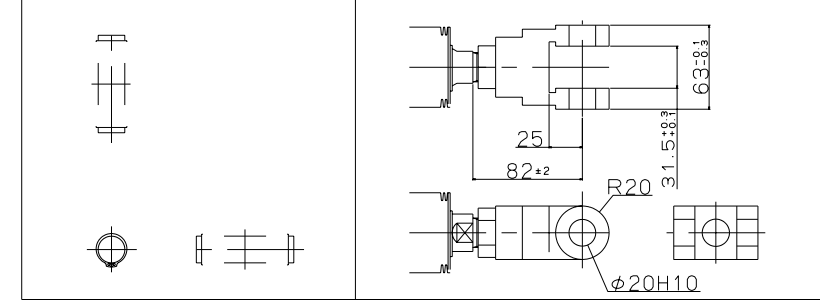

Stroke	L
100	218
150	268
200	318
250	368
300	418
400	518
500	618
600	718
700	818
800	918

Stroke	JC
0~160	95
161~250	120
251~400	165
401~630	235
631~800	285

I-Type Rod Joint

Y-Type Rod Joint

Lock Nut

JIS Symbol

Model: CP665-A(B)(D)-TC-80X200

Maker: KONAN

File Name: CP66-A-TC-80