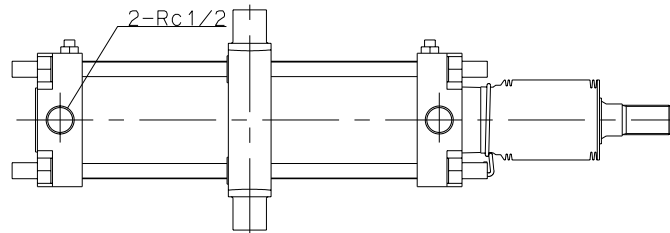

Stroke	L
100	218
150	268
200	318
250	368
300	418
400	518
500	618
600	718
700	818
800	918

Stroke	JC
0~160	95
161~250	120
251~400	165
401~630	235
631~800	285

I-Type Rod Joint

Y-Type Rod Joint

Lock Nut

JIS Symbol

Model: CP665-A(B)(D)-TC-80X200

Maker: KONAN

File Name: CP66-A-TC-80