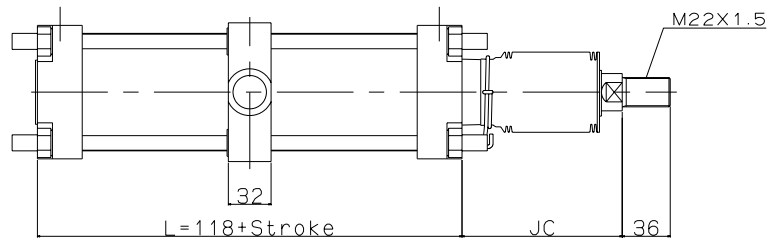

Stroke	L
100	218
150	268
200	318
250	368
300	418
400	518
500	618
600	718
700	818
800	918

Stroke	JC
0~160	95
161~250	120
251~400	165
401~630	235
631~800	285

I-Type Rod Joint

Y-Type Rod Joint

Lock Nut

JIS Symbol

Model: CP665-A(B)(D)-TC-80X200

Maker: KONAN

File Name: CP66-A-TC-80