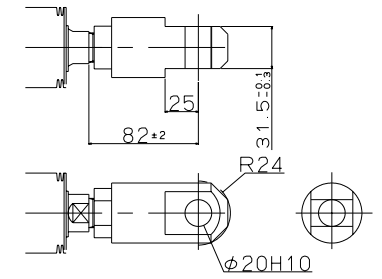

Stroke	L
100	218
150	268
200	318
250	368
300	418
400	518
500	618
600	718
700	818
800	918

Stroke	JC
0~160	95
161~250	120
251~400	165
401~630	235
631~800	285

I-Type Rod Joint

Y-Type Rod Joint

Lock Nut

JIS Symbol

Model: CP665-A(B)(D)-TC-80X200

Maker: KONAN

File Name: CP66-A-TC-80