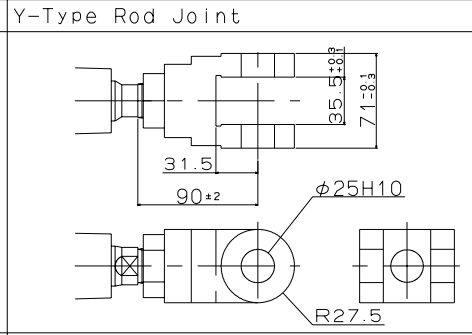

Stroke	L
100	218
150	268
200	318
250	368
300	418
400	518
500	618
600	718
700	818
800	918

JIS Symbol

Model: CP665-N-CA-100X200
 Maker: KONAN
 File Name: CP66-N-CA-100