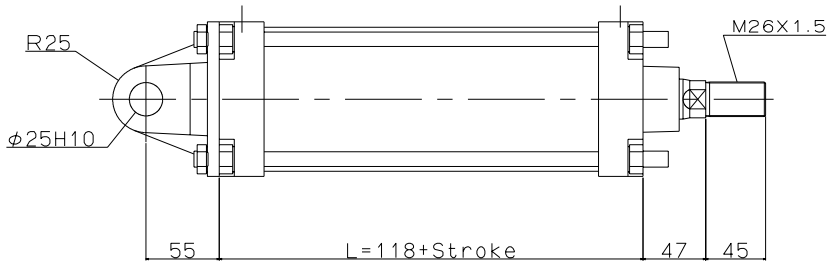

Stroke	L
100	218
150	268
200	318
250	368
300	418
400	518
500	618
600	718
700	818
800	918

JIS Symbol

Model: CP665-N-CA-100X200
 Maker: KONAN
 File Name: CP66-N-CA-100