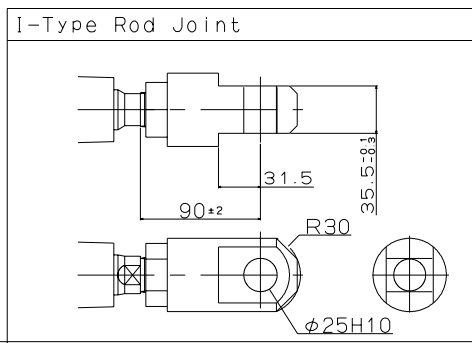

Stroke	L
100	218
150	268
200	318
250	368
300	418
400	518
500	618
600	718
700	818
800	918

JIS Symbol

Model: CP665-N-CA-100X200
 Maker: KONAN
 File Name: CP66-N-CA-100