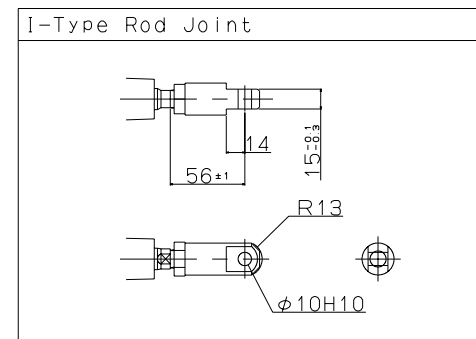

Stroke	L
100	194
150	244
200	294
250	344
300	394
400	494
500	594
600	694

JIS Symbol

Model : CP665-N-CA-40X200
 Maker : KONAN
 File Name : CP66-N-CA-40