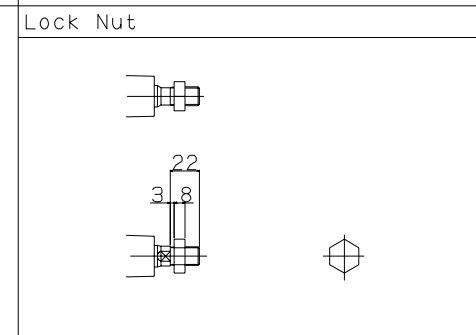

Stroke	L
100	194
150	244
200	294
250	344
300	394
400	494
500	594
600	694

JIS Symbol

Model : CP665-N-CA-40X200
 Maker : KONAN
 File Name : CP66-N-CA-40