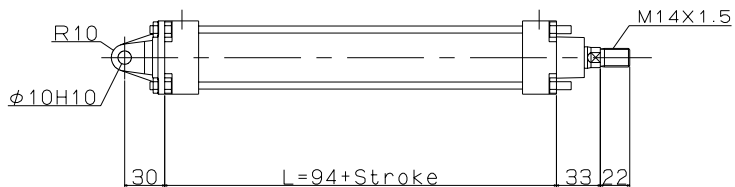

Stroke	L
100	194
150	244
200	294
250	344
300	394
400	494
500	594
600	694

JIS Symbol

Model : CP665-N-CA-40X200
 Maker : KONAN
 File Name : CP66-N-CA-40