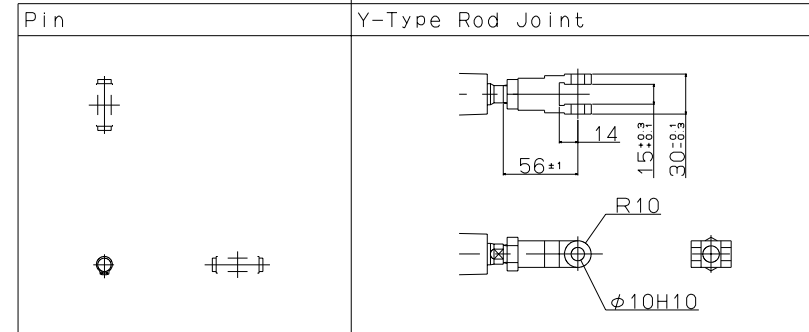

Stroke	L
100	194
150	244
200	294
250	344
300	394
400	494
500	594
600	694

JIS Symbol

Model : CP665-N-CA-40X200
 Maker : KONAN
 File Name : CP66-N-CA-40