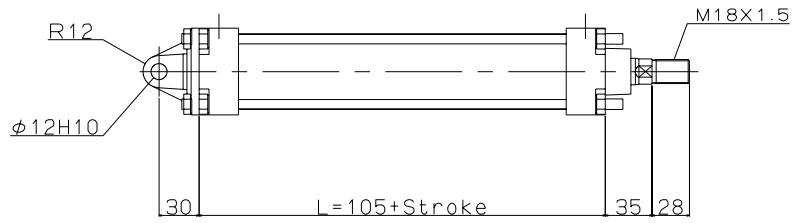

Stroke	L
100	205
150	255
200	305
250	355
300	405
400	505
500	605
600	705

JIS Symbol

Model : CP665-N-CA-50X200  
 Maker : KONAN  
 File Name : CP66-N-CA-50