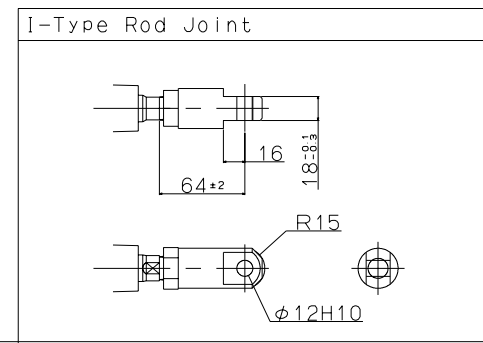

Stroke	L
100	205
150	255
200	305
250	355
300	405
400	505
500	605
600	705

JIS Symbol

Model : CP665-N-CA-50X200  
 Maker : KONAN  
 File Name : CP66-N-CA-50