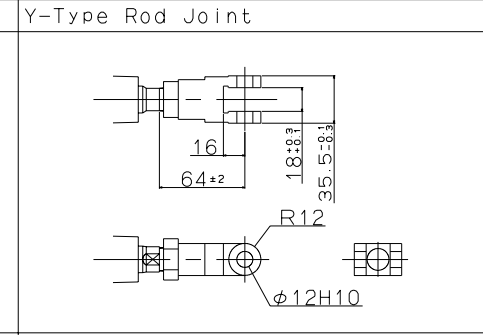

Stroke	L
100	205
150	255
200	305
250	355
300	405
400	505
500	605
600	705

JIS Symbol

Model : CP665-N-CA-50X200  
 Maker : KONAN  
 File Name : CP66-N-CA-50