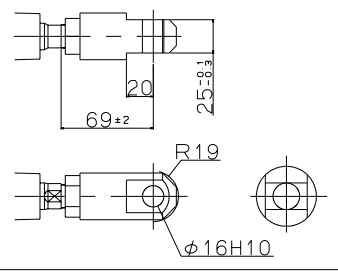

Stroke	L
100	205
150	255
200	305
250	355
300	405
400	505
500	605
600	705

I-Type Rod Joint

Pin

Y-Type Rod Joint

Lock Nut

JIS Symbol

Model : CP665-N-CA-63X200  
 Maker : KONAN  
 File Name : CP66-N-CA-63