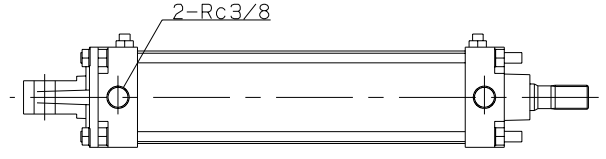

Stroke	L
100	205
150	255
200	305
250	355
300	405
400	505
500	605
600	705

I-Type Rod Joint

Pin

Y-Type Rod Joint

Lock Nut

JIS Symbol

Model : CP665-N-CA-63X200  
 Maker : KONAN  
 File Name : CP66-N-CA-63