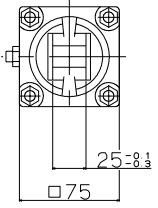

Stroke	L
100	205
150	255
200	305
250	355
300	405
400	505
500	605
600	705

I-Type Rod Joint

Pin

Y-Type Rod Joint

Lock Nut

JIS Symbol

Model : CP665-N-CA-63X200  
 Maker : KONAN  
 File Name : CP66-N-CA-63