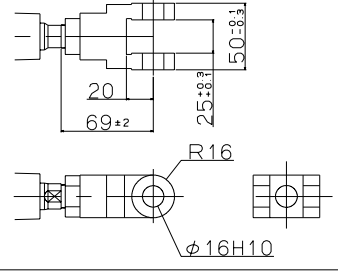

Stroke	L
100	205
150	255
200	305
250	355
300	405
400	505
500	605
600	705

I-Type Rod Joint

Pin

Y-Type Rod Joint

Lock Nut

JIS Symbol

Model : CP665-N-CA-63X200  
 Maker : KONAN  
 File Name : CP66-N-CA-63