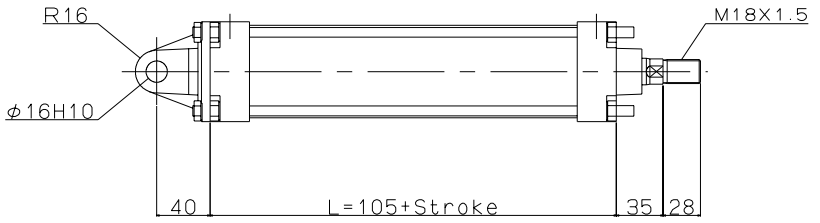

Stroke	L
100	205
150	255
200	305
250	355
300	405
400	505
500	605
600	705

I-Type Rod Joint

Pin

Y-Type Rod Joint

Lock Nut

JIS Symbol

Model : CP665-N-CA-63X200  
 Maker : KONAN  
 File Name : CP66-N-CA-63