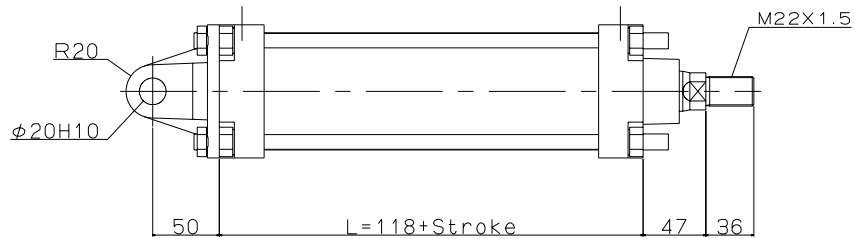

Stroke	L
100	218
150	268
200	318
250	368
300	418
400	518
500	618
600	718
700	818
800	918

JIS Symbol

Model: CP665-N-CA-80X200  
 Maker: KONAN  
 File Name: CP66-N-CA-80