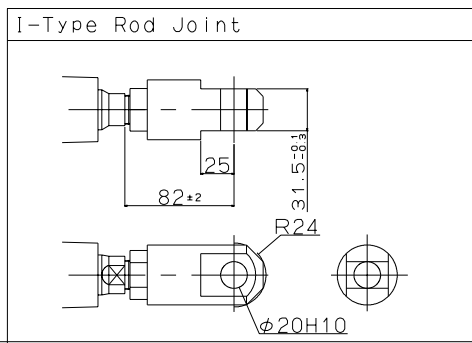

Stroke	L
100	218
150	268
200	318
250	368
300	418
400	518
500	618
600	718
700	818
800	918

JIS Symbol

Model: CP665-N-CA-80X200  
 Maker: KONAN  
 File Name: CP66-N-CA-80