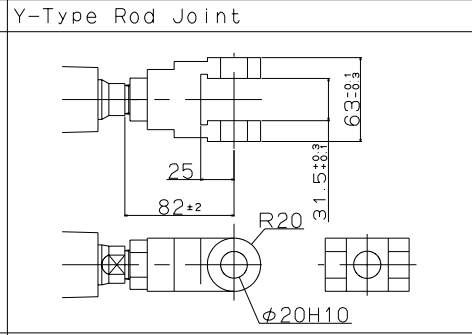

Stroke	L
100	218
150	268
200	318
250	368
300	418
400	518
500	618
600	718
700	818
800	918

JIS Symbol

Model: CP665-N-CA-80X200  
 Maker: KONAN  
 File Name: CP66-N-CA-80