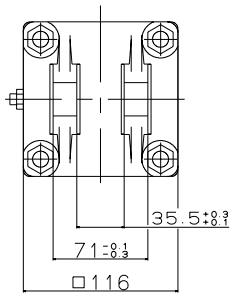

Stroke	L
100	218
150	268
200	318
250	368
300	418
400	518
500	618
600	718
700	818
800	918

JIS Symbol

Model: CP665-N-CB-100X200
 Maker: KONAN
 File Name: CP66-N-CB-100