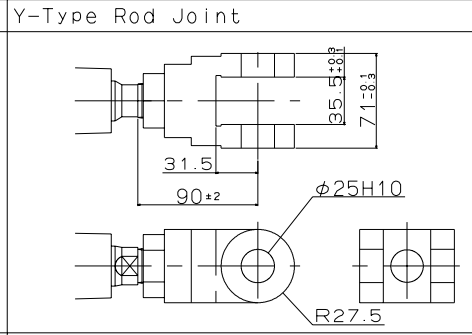

Stroke	L
100	218
150	268
200	318
250	368
300	418
400	518
500	618
600	718
700	818
800	918

JIS Symbol

Model: CP665-N-CB-100X200
 Maker: KONAN
 File Name: CP66-N-CB-100