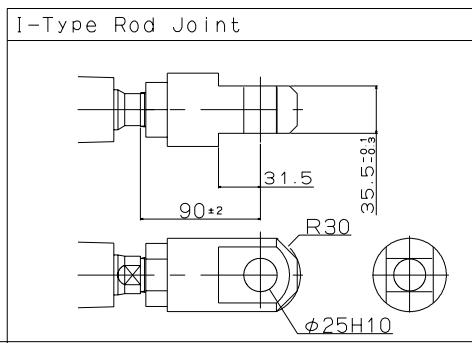

Stroke	L
100	218
150	268
200	318
250	368
300	418
400	518
500	618
600	718
700	818
800	918

JIS Symbol

Model: CP665-N-CB-100X200
 Maker: KONAN
 File Name: CP66-N-CB-100