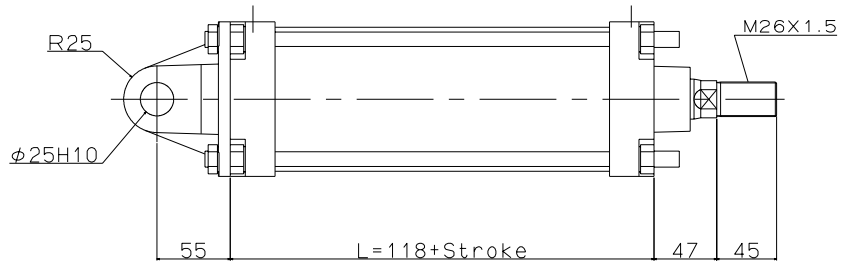

Stroke	L
100	218
150	268
200	318
250	368
300	418
400	518
500	618
600	718
700	818
800	918

JIS Symbol

Model: CP665-N-CB-100X200
 Maker: KONAN
 File Name: CP66-N-CB-100