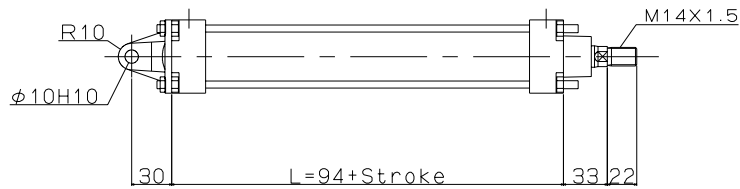

Stroke	L
100	194
150	244
200	294
250	344
300	394
400	494
500	594
600	694

JIS Symbol

Model: CP665-N-CB-40X200  
 Maker: KONAN  
 File Name: CP66-N-CB-40