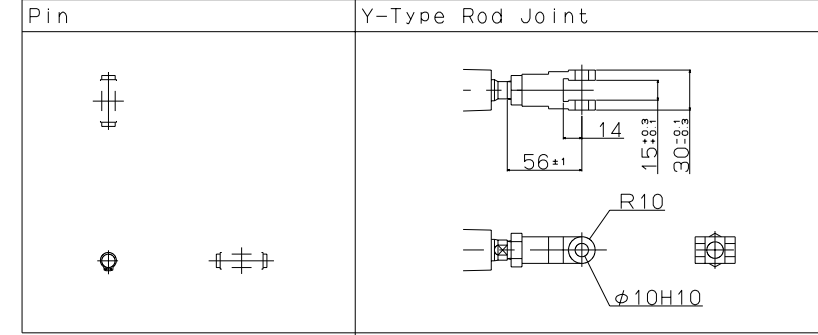

Stroke	L
100	194
150	244
200	294
250	344
300	394
400	494
500	594
600	694

JIS Symbol

Model: CP665-N-CB-40X200  
 Maker: KONAN  
 File Name: CP66-N-CB-40