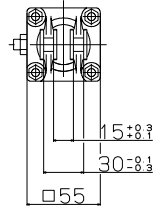

Stroke	L
100	194
150	244
200	294
250	344
300	394
400	494
500	594
600	694

JIS Symbol

Model: CP665-N-CB-40X200  
 Maker: KONAN  
 File Name: CP66-N-CB-40