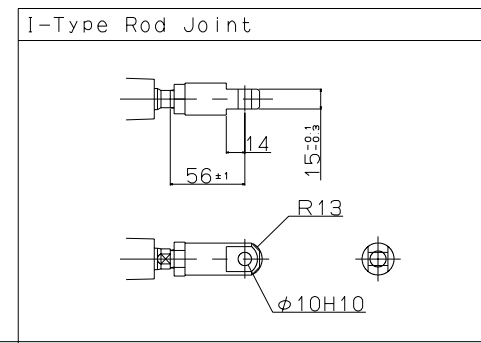

Stroke	L
100	194
150	244
200	294
250	344
300	394
400	494
500	594
600	694

JIS Symbol

Model: CP665-N-CB-40X200  
 Maker: KONAN  
 File Name: CP66-N-CB-40