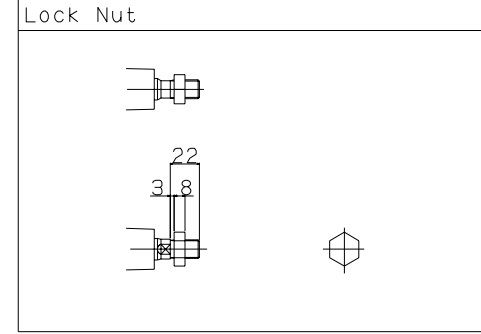

Stroke	L
100	194
150	244
200	294
250	344
300	394
400	494
500	594
600	694

JIS Symbol

Model: CP665-N-CB-40X200  
 Maker: KONAN  
 File Name: CP66-N-CB-40