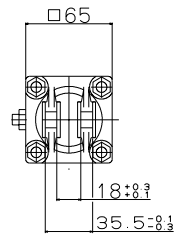

Stroke	L
100	205
150	255
200	305
250	355
300	405
400	505
500	605
600	705

JIS Symbol

Model : CP665-N-CB-50X200  
 Maker : KONAN  
 File Name : CP66-N-CB-50