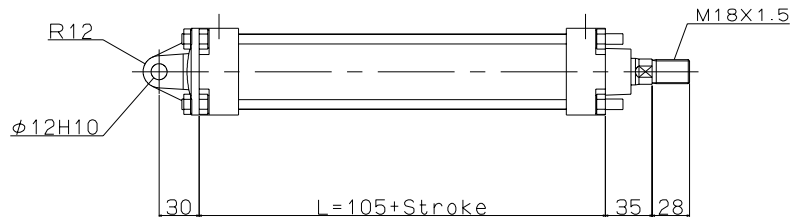

Stroke	L
100	205
150	255
200	305
250	355
300	405
400	505
500	605
600	705

JIS Symbol

Model : CP665-N-CB-50X200  
 Maker : KONAN  
 File Name : CP66-N-CB-50