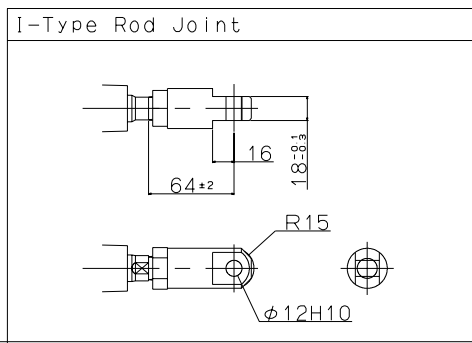

Stroke	L
100	205
150	255
200	305
250	355
300	405
400	505
500	605
600	705

JIS Symbol

Model : CP665-N-CB-50X200  
 Maker : KONAN  
 File Name : CP66-N-CB-50