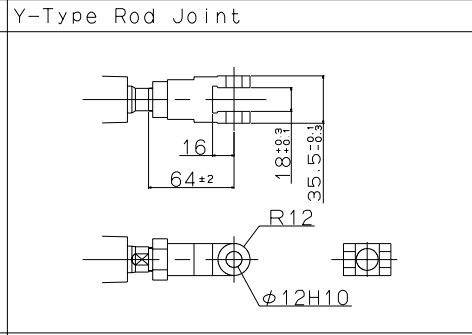

Stroke	L
100	205
150	255
200	305
250	355
300	405
400	505
500	605
600	705

JIS Symbol

Model : CP665-N-CB-50X200  
 Maker : KONAN  
 File Name : CP66-N-CB-50