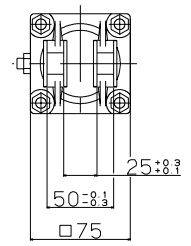

Stroke	L
100	205
150	255
200	305
250	355
300	405
400	505
500	605
600	705

JIS Symbol

Model : CP665-N-CB-63X200

Maker : KONAN

File Name : CP66-N-CB-63