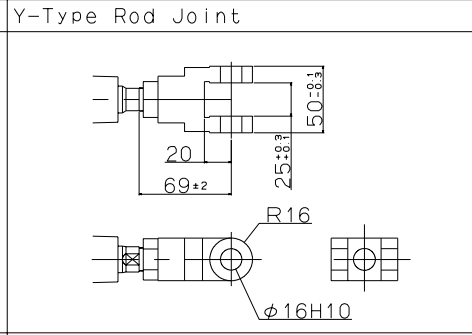

Stroke	L
100	205
150	255
200	305
250	355
300	405
400	505
500	605
600	705

JIS Symbol

Model : CP665-N-CB-63X200

Maker : KONAN

File Name : CP66-N-CB-63