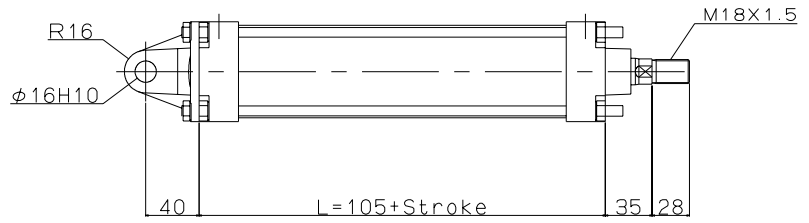

Stroke	L
100	205
150	255
200	305
250	355
300	405
400	505
500	605
600	705

JIS Symbol

Model : CP665-N-CB-63X200

Maker : KONAN

File Name : CP66-N-CB-63