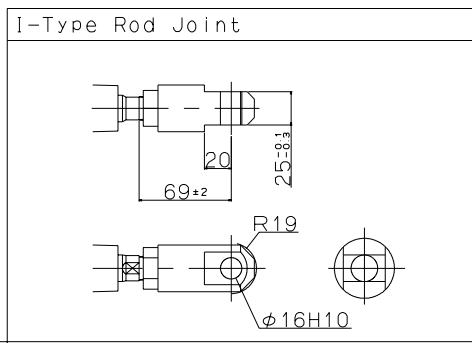

Stroke	L
100	205
150	255
200	305
250	355
300	405
400	505
500	605
600	705

JIS Symbol

Model : CP665-N-CB-63X200

Maker : KONAN

File Name : CP66-N-CB-63