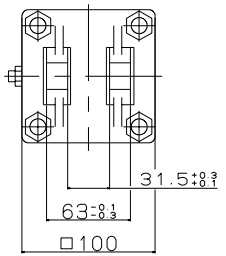

Stroke	L
100	218
150	268
200	318
250	368
300	418
400	518
500	618
600	718
700	818
800	918

JIS Symbol

Model: CP665-N-CB-80X200
 Maker: KONAN
 File Name: CP66-N-CB-80