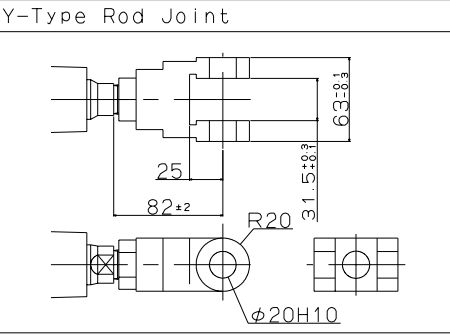

Stroke	L
100	218
150	268
200	318
250	368
300	418
400	518
500	618
600	718
700	818
800	918

JIS Symbol

Model: CP665-N-CB-80X200
 Maker: KONAN
 File Name: CP66-N-CB-80