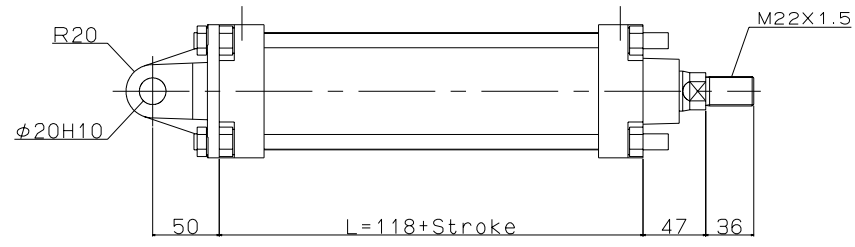

Stroke	L
100	218
150	268
200	318
250	368
300	418
400	518
500	618
600	718
700	818
800	918

JIS Symbol

Model: CP665-N-CB-80X200
 Maker: KONAN
 File Name: CP66-N-CB-80