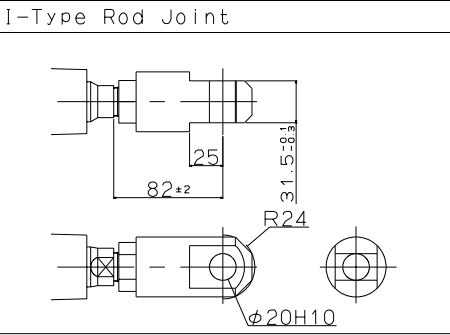

Stroke	L
100	218
150	268
200	318
250	368
300	418
400	518
500	618
600	718
700	818
800	918

JIS Symbol

Model: CP665-N-CB-80X200
 Maker: KONAN
 File Name: CP66-N-CB-80