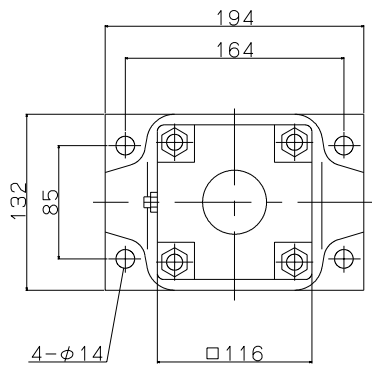

Stroke	L
100	218
150	268
200	318
250	368
300	418
400	518
500	618
600	718
700	818
800	918

JIS Symbol

Model: CP665-N-FA-100X200
 Maker: KONAN
 File Name: CP66-N-FA-100