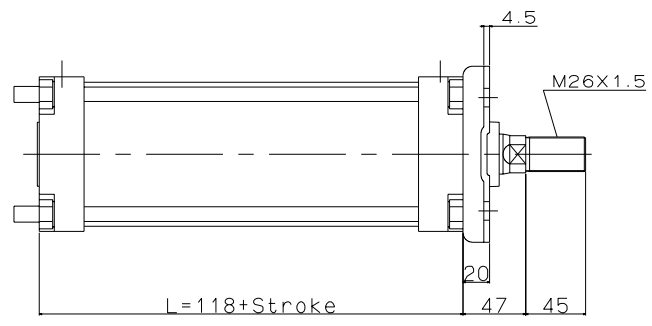

Stroke	L
100	218
150	268
200	318
250	368
300	418
400	518
500	618
600	718
700	818
800	918

JIS Symbol

Model: CP665-N-FA-100X200
 Maker: KONAN
 File Name: CP66-N-FA-100