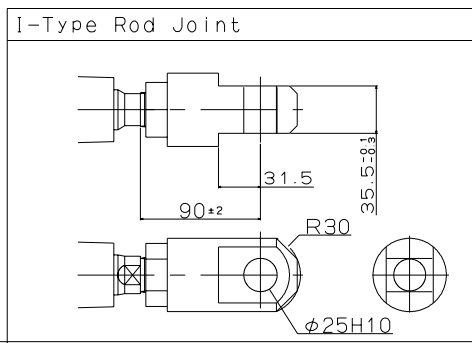

Stroke	L
100	218
150	268
200	318
250	368
300	418
400	518
500	618
600	718
700	818
800	918

JIS Symbol

Model: CP665-N-FA-100X200
 Maker: KONAN
 File Name: CP66-N-FA-100