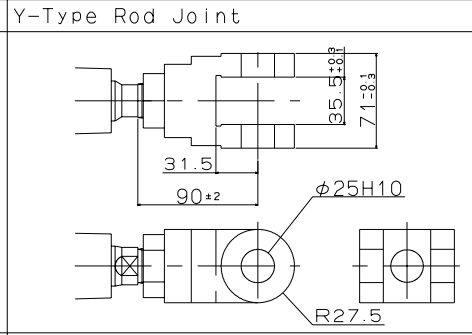

Stroke	L
100	218
150	268
200	318
250	368
300	418
400	518
500	618
600	718
700	818
800	918

JIS Symbol

Model: CP665-N-FA-100X200
 Maker: KONAN
 File Name: CP66-N-FA-100