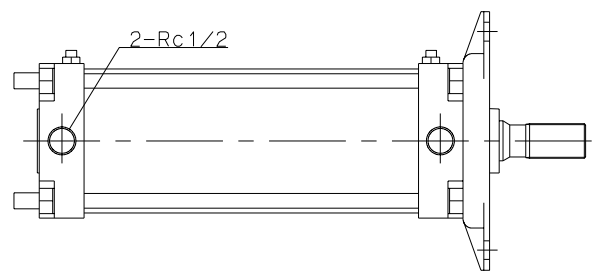

Stroke	L
100	218
150	268
200	318
250	368
300	418
400	518
500	618
600	718
700	818
800	918

JIS Symbol

Model: CP665-N-FA-100X200
 Maker: KONAN
 File Name: CP66-N-FA-100