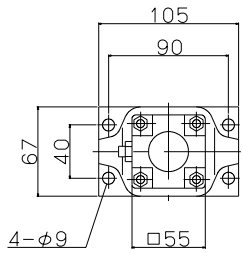

Stroke	L
100	194
150	244
200	294
250	344
300	394
400	494
500	594
600	694

Lock Nut

22  
3 8

JIS Symbol

Model : CP665-N-FA-40X200  
 Maker : KONAN  
 File Name : CP66-N-FA-40