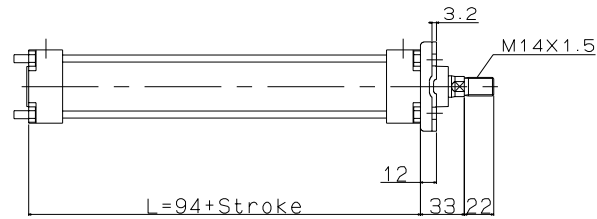

Stroke	L
100	194
150	244
200	294
250	344
300	394
400	494
500	594
600	694

Lock Nut

22  
3 8

JIS Symbol

Model : CP665-N-FA-40X200  
 Maker : KONAN  
 File Name : CP66-N-FA-40