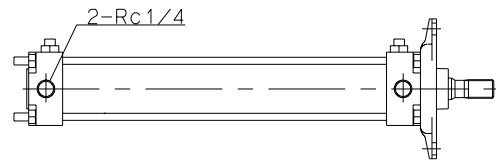

Stroke	L
100	194
150	244
200	294
250	344
300	394
400	494
500	594
600	694

Lock Nut

22  
3 8

JIS Symbol

Model : CP665-N-FA-40X200  
 Maker : KONAN  
 File Name : CP66-N-FA-40