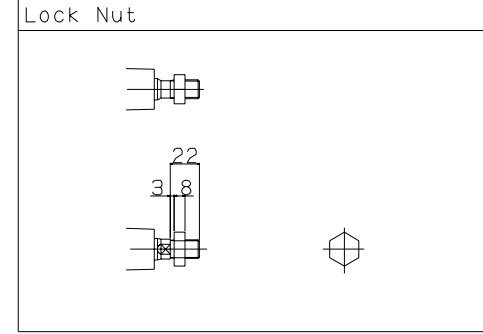

Stroke	L
100	194
150	244
200	294
250	344
300	394
400	494
500	594
600	694

Lock Nut

22  
3 8

JIS Symbol

Model : CP665-N-FA-40X200  
 Maker : KONAN  
 File Name : CP66-N-FA-40