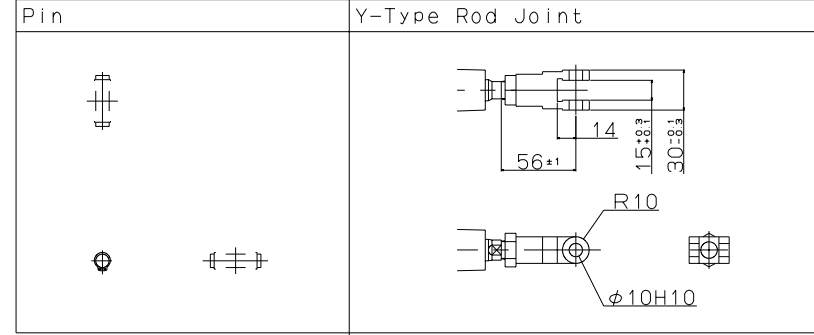

Stroke	L
100	194
150	244
200	294
250	344
300	394
400	494
500	594
600	694

Lock Nut

22  
3 8

JIS Symbol

Model : CP665-N-FA-40X200  
 Maker : KONAN  
 File Name : CP66-N-FA-40