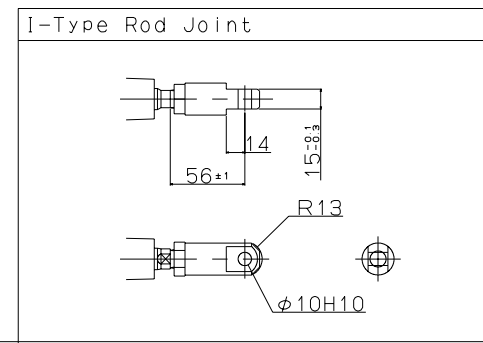

Stroke	L
100	194
150	244
200	294
250	344
300	394
400	494
500	594
600	694

Lock Nut

22  
3 8

JIS Symbol

Model : CP665-N-FA-40X200  
 Maker : KONAN  
 File Name : CP66-N-FA-40