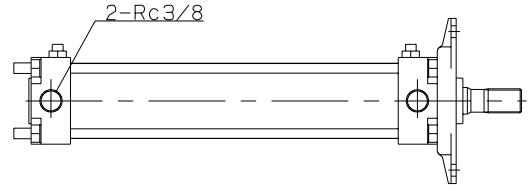

Stroke	L
100	205
150	255
200	305
250	355
300	405
400	505
500	605
600	705

JIS Symbol

Model : CP665-N-FA-50X200
 Maker : KONAN
 File Name : CP66-N-FA-50