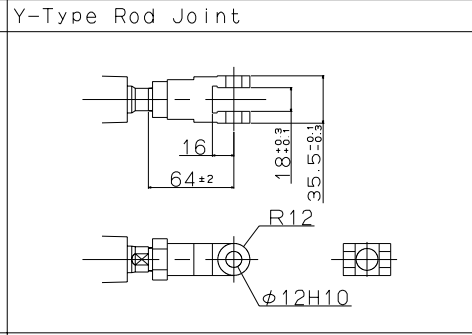

Stroke	L
100	205
150	255
200	305
250	355
300	405
400	505
500	605
600	705

JIS Symbol

Model : CP665-N-FA-50X200
 Maker : KONAN
 File Name : CP66-N-FA-50