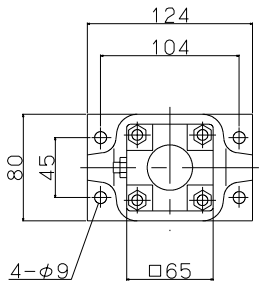

Stroke	L
100	205
150	255
200	305
250	355
300	405
400	505
500	605
600	705

JIS Symbol

Model : CP665-N-FA-50X200
 Maker : KONAN
 File Name : CP66-N-FA-50