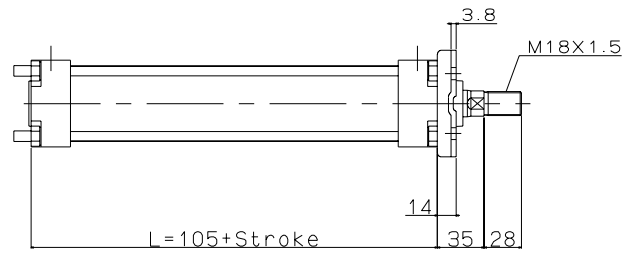

Stroke	L
100	205
150	255
200	305
250	355
300	405
400	505
500	605
600	705

JIS Symbol

Model : CP665-N-FA-50X200
 Maker : KONAN
 File Name : CP66-N-FA-50