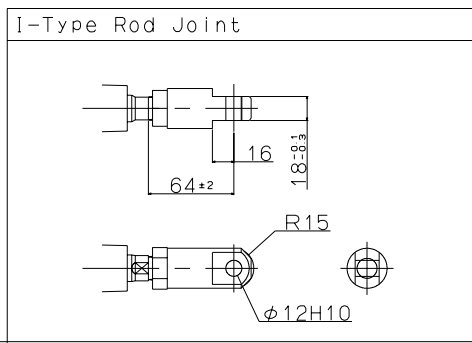

Stroke	L
100	205
150	255
200	305
250	355
300	405
400	505
500	605
600	705

JIS Symbol

Model : CP665-N-FA-50X200
 Maker : KONAN
 File Name : CP66-N-FA-50