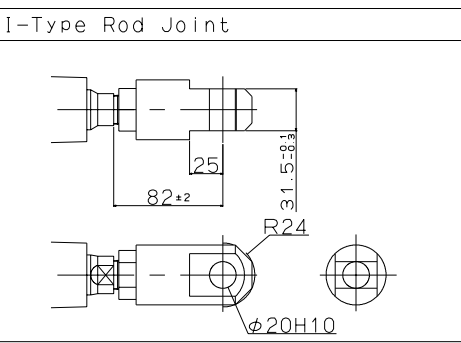

Stroke	L
100	218
150	268
200	318
250	368
300	418
400	518
500	618
600	718
700	818
800	918

JIS Symbol

Model: CP665-N-FA-80X200
 Maker: KONAN
 File Name: CP66-N-FA-80