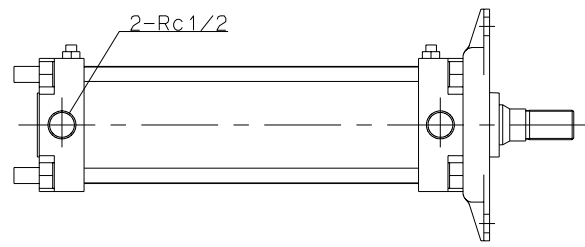

Stroke	L
100	218
150	268
200	318
250	368
300	418
400	518
500	618
600	718
700	818
800	918

JIS Symbol

Model: CP665-N-FA-80X200
 Maker: KONAN
 File Name: CP66-N-FA-80