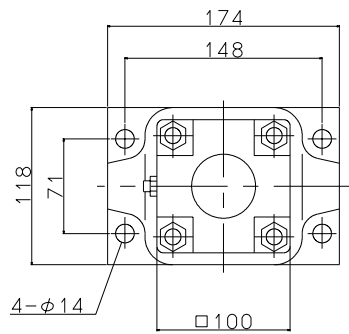

Stroke	L
100	218
150	268
200	318
250	368
300	418
400	518
500	618
600	718
700	818
800	918

JIS Symbol

Model: CP665-N-FA-80X200
 Maker: KONAN
 File Name: CP66-N-FA-80