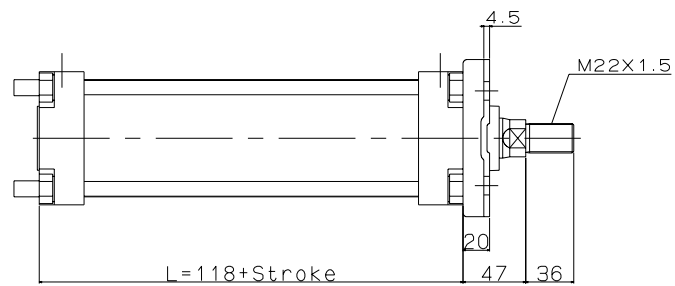

Stroke	L
100	218
150	268
200	318
250	368
300	418
400	518
500	618
600	718
700	818
800	918

JIS Symbol

Model: CP665-N-FA-80X200
 Maker: KONAN
 File Name: CP66-N-FA-80