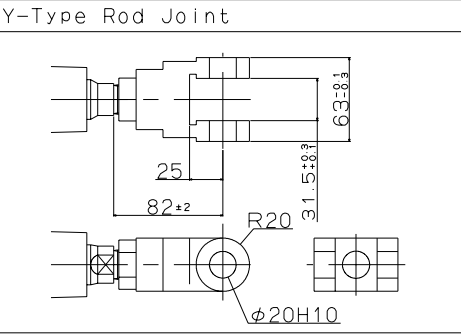

Stroke	L
100	218
150	268
200	318
250	368
300	418
400	518
500	618
600	718
700	818
800	918

JIS Symbol

Model: CP665-N-FA-80X200
 Maker: KONAN
 File Name: CP66-N-FA-80