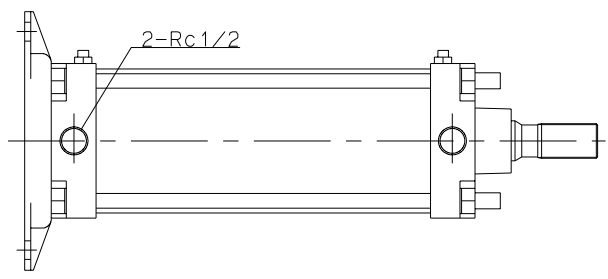

Stroke	L
100	218
150	268
200	318
250	368
300	418
400	518
500	618
600	718
700	818
800	918

JIS Symbol

Model: CP665-N-FB-100X200
 Maker: KONAN
 File Name: CP66-N-FB-100