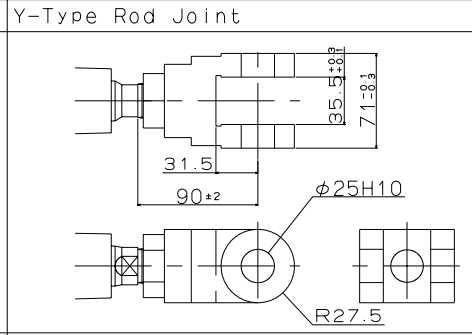

Stroke	L
100	218
150	268
200	318
250	368
300	418
400	518
500	618
600	718
700	818
800	918

JIS Symbol

Model: CP665-N-FB-100X200
 Maker: KONAN
 File Name: CP66-N-FB-100