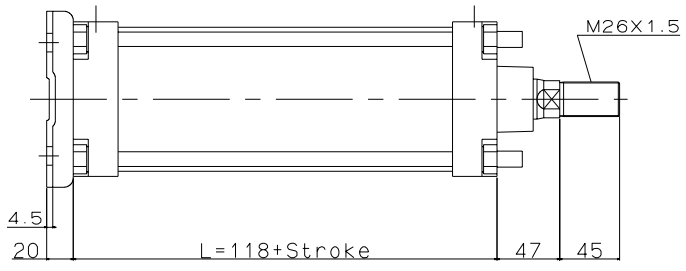

Stroke	L
100	218
150	268
200	318
250	368
300	418
400	518
500	618
600	718
700	818
800	918

JIS Symbol

Model: CP665-N-FB-100X200
 Maker: KONAN
 File Name: CP66-N-FB-100