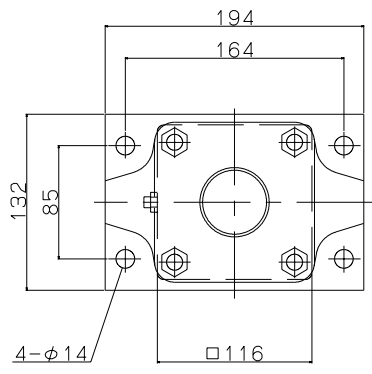

Stroke	L
100	218
150	268
200	318
250	368
300	418
400	518
500	618
600	718
700	818
800	918

JIS Symbol

Model: CP665-N-FB-100X200
 Maker: KONAN
 File Name: CP66-N-FB-100