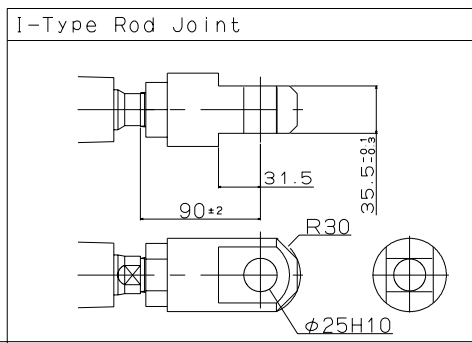

Stroke	L
100	218
150	268
200	318
250	368
300	418
400	518
500	618
600	718
700	818
800	918

JIS Symbol

Model: CP665-N-FB-100X200
 Maker: KONAN
 File Name: CP66-N-FB-100