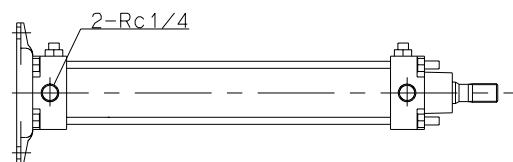

Stroke	L
100	194
150	244
200	294
250	344
300	394
400	494
500	594
600	694

JIS Symbol

Model : CP665-N-FB-40X200  
 Maker : KONAN  
 File Name : CP66-N-FB-40