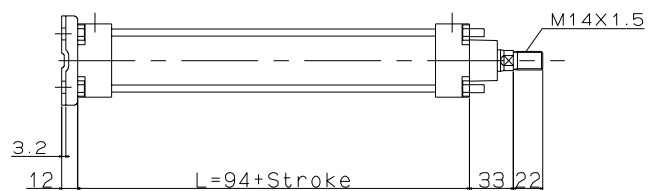

Stroke	L
100	194
150	244
200	294
250	344
300	394
400	494
500	594
600	694

JIS Symbol

Model : CP665-N-FB-40X200  
 Maker : KONAN  
 File Name : CP66-N-FB-40