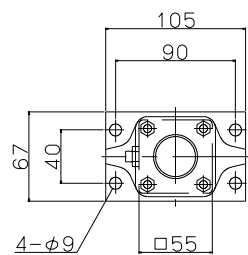

Stroke	L
100	194
150	244
200	294
250	344
300	394
400	494
500	594
600	694

JIS Symbol

Model : CP665-N-FB-40X200  
 Maker : KONAN  
 File Name : CP66-N-FB-40