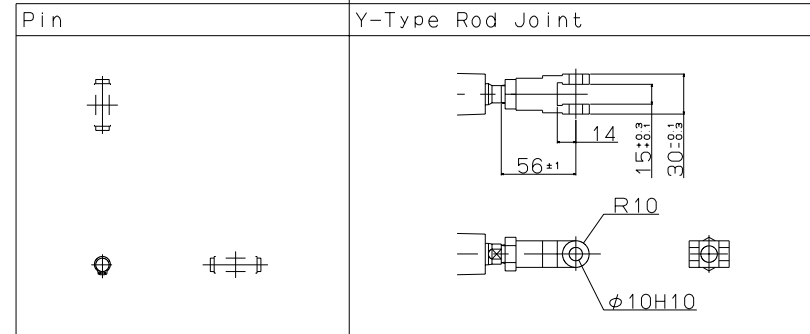

Stroke	L
100	194
150	244
200	294
250	344
300	394
400	494
500	594
600	694

JIS Symbol

Model : CP665-N-FB-40X200  
 Maker : KONAN  
 File Name : CP66-N-FB-40