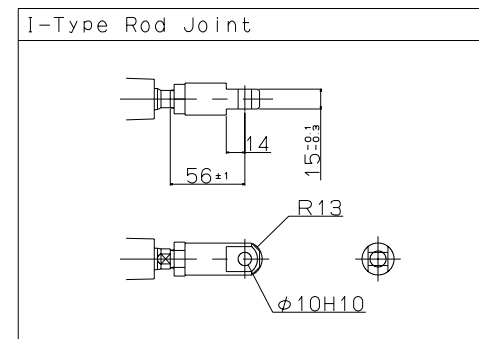

Stroke	L
100	194
150	244
200	294
250	344
300	394
400	494
500	594
600	694

JIS Symbol

Model : CP665-N-FB-40X200  
 Maker : KONAN  
 File Name : CP66-N-FB-40