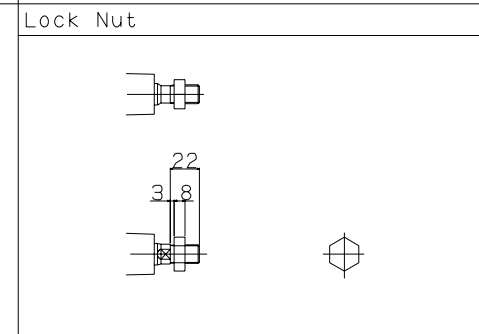

Stroke	L
100	194
150	244
200	294
250	344
300	394
400	494
500	594
600	694

JIS Symbol

Model : CP665-N-FB-40X200  
 Maker : KONAN  
 File Name : CP66-N-FB-40