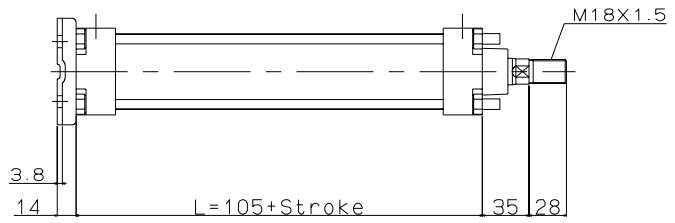

Stroke	L
100	205
150	255
200	305
250	355
300	405
400	505
500	605
600	705

JIS Symbol

Model : CP665-N-FB-50X200  
 Maker : KONAN  
 File Name : CP66-N-FB-50