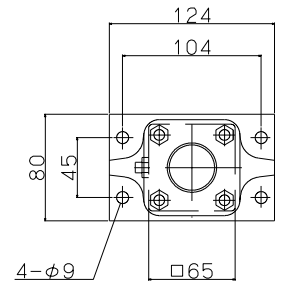

Stroke	L
100	205
150	255
200	305
250	355
300	405
400	505
500	605
600	705

JIS Symbol

Model : CP665-N-FB-50X200  
 Maker : KONAN  
 File Name : CP66-N-FB-50