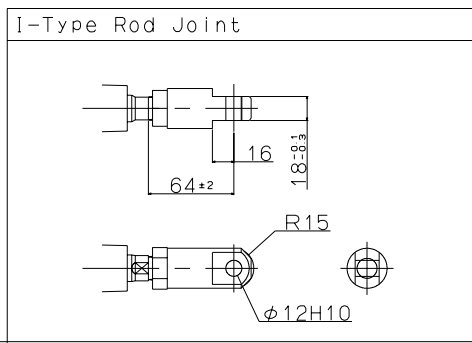

Stroke	L
100	205
150	255
200	305
250	355
300	405
400	505
500	605
600	705

JIS Symbol

Model : CP665-N-FB-50X200  
 Maker : KONAN  
 File Name : CP66-N-FB-50