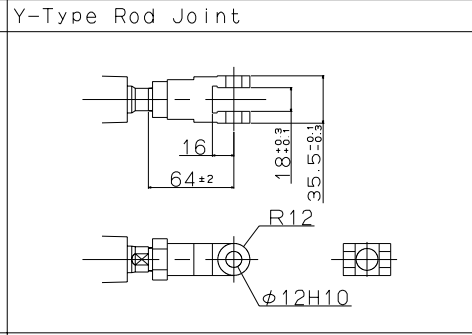

Stroke	L
100	205
150	255
200	305
250	355
300	405
400	505
500	605
600	705

JIS Symbol

Model : CP665-N-FB-50X200  
 Maker : KONAN  
 File Name : CP66-N-FB-50