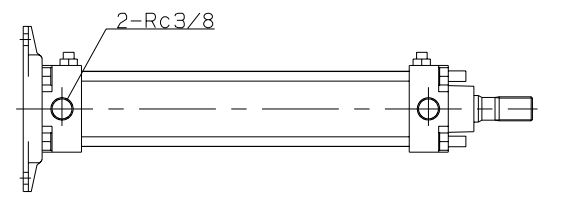

Stroke	L
100	205
150	255
200	305
250	355
300	405
400	505
500	605
600	705

JIS Symbol

Model : CP665-N-FB-50X200  
 Maker : KONAN  
 File Name : CP66-N-FB-50