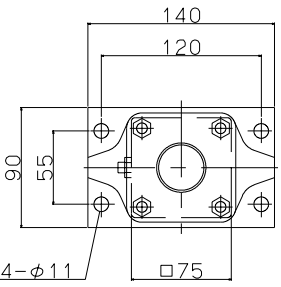

Stroke	L
100	205
150	255
200	305
250	355
300	405
400	505
500	605
600	705

JIS Symbol

Model : CP665-N-FB-63X200
 Maker : KONAN
 File Name : CP66-N-FB-63