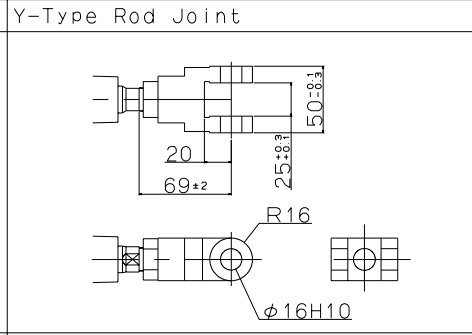

Stroke	L
100	205
150	255
200	305
250	355
300	405
400	505
500	605
600	705

JIS Symbol

Model : CP665-N-FB-63X200
 Maker : KONAN
 File Name : CP66-N-FB-63