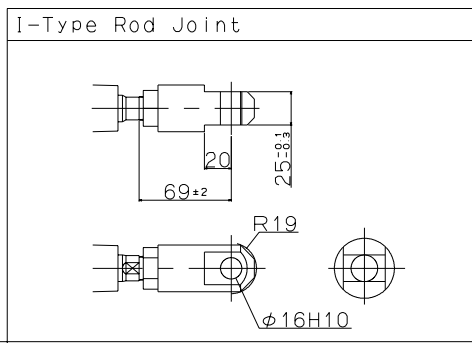

Stroke	L
100	205
150	255
200	305
250	355
300	405
400	505
500	605
600	705

JIS Symbol

Model : CP665-N-FB-63X200
 Maker : KONAN
 File Name : CP66-N-FB-63