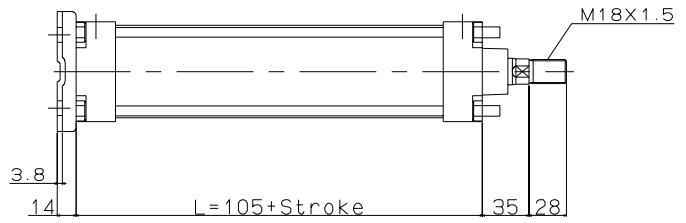

Stroke	L
100	205
150	255
200	305
250	355
300	405
400	505
500	605
600	705

JIS Symbol

Model : CP665-N-FB-63X200
 Maker : KONAN
 File Name : CP66-N-FB-63