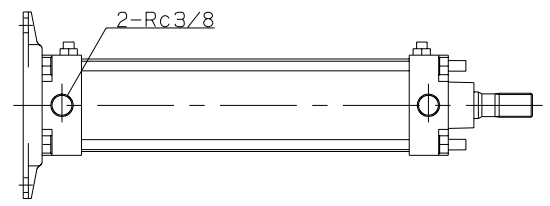

Stroke	L
100	205
150	255
200	305
250	355
300	405
400	505
500	605
600	705

JIS Symbol

Model : CP665-N-FB-63X200
 Maker : KONAN
 File Name : CP66-N-FB-63