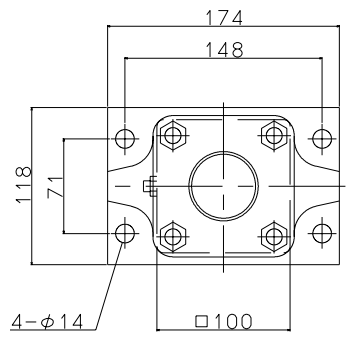

| Stroke | L |
|--------|-----|
| 100 | 218 |
| 150 | 268 |
| 200 | 318 |
| 250 | 368 |
| 300 | 418 |
| 400 | 518 |
| 500 | 618 |
| 600 | 718 |
| 700 | 818 |
| 800 | 918 |

JIS Symbol

Model: CP665-N-FB-80X200