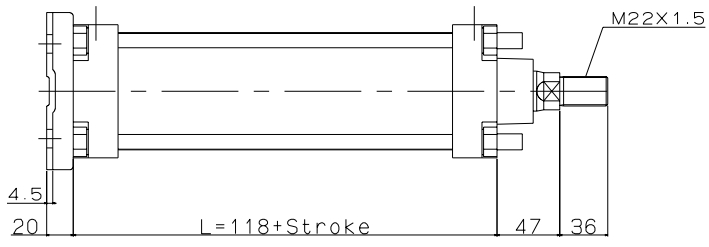

| Stroke | L |
|--------|-----|
| 100 | 218 |
| 150 | 268 |
| 200 | 318 |
| 250 | 368 |
| 300 | 418 |
| 400 | 518 |
| 500 | 618 |
| 600 | 718 |
| 700 | 818 |
| 800 | 918 |

JIS Symbol

Model: CP665-N-FB-80X200