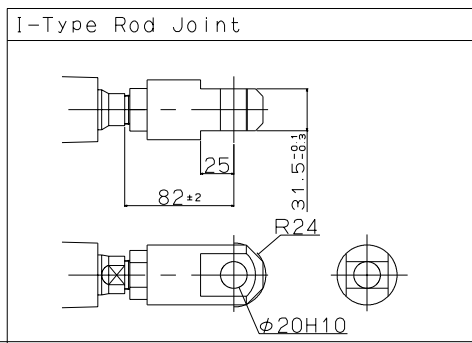

| Stroke | L |
|--------|-----|
| 100 | 218 |
| 150 | 268 |
| 200 | 318 |
| 250 | 368 |
| 300 | 418 |
| 400 | 518 |
| 500 | 618 |
| 600 | 718 |
| 700 | 818 |
| 800 | 918 |

JIS Symbol

Model: CP665-N-FB-80X200