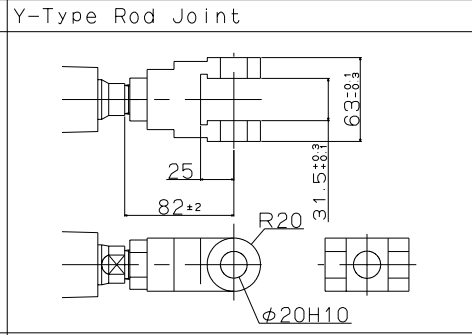

| Stroke | L |
|--------|-----|
| 100 | 218 |
| 150 | 268 |
| 200 | 318 |
| 250 | 368 |
| 300 | 418 |
| 400 | 518 |
| 500 | 618 |
| 600 | 718 |
| 700 | 818 |
| 800 | 918 |

JIS Symbol

Model: CP665-N-FB-80X200