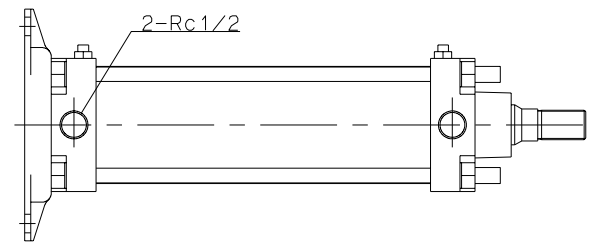

| Stroke | L |
|--------|-----|
| 100 | 218 |
| 150 | 268 |
| 200 | 318 |
| 250 | 368 |
| 300 | 418 |
| 400 | 518 |
| 500 | 618 |
| 600 | 718 |
| 700 | 818 |
| 800 | 918 |

JIS Symbol

Model: CP665-N-FB-80X200