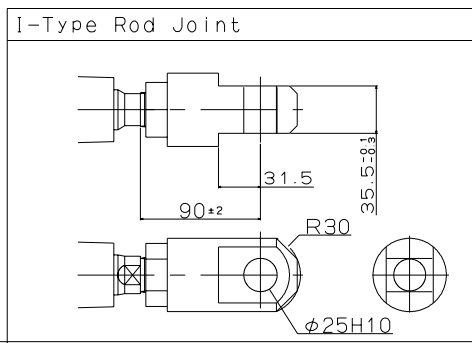

Stroke	L
100	218
150	268
200	318
250	368
300	418
400	518
500	618
600	718
700	818
800	918

JIS Symbol

Model: CP665-N-LB-100X200  
 Maker: KONAN  
 File Name: CP66-N-LB-100