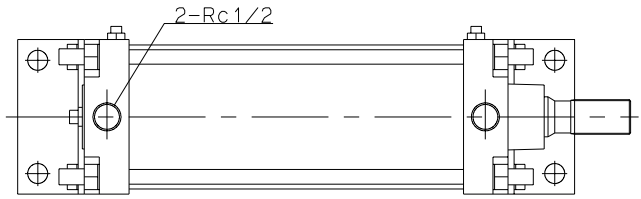

Stroke	L
100	218
150	268
200	318
250	368
300	418
400	518
500	618
600	718
700	818
800	918

JIS Symbol

Model: CP665-N-LB-100X200  
 Maker: KONAN  
 File Name: CP66-N-LB-100