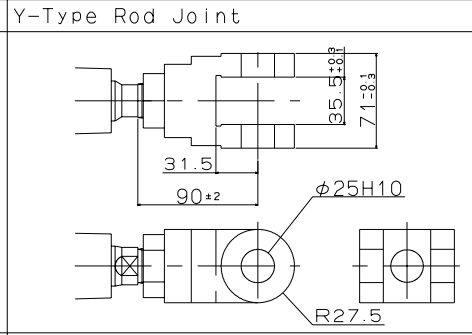

Stroke	L
100	218
150	268
200	318
250	368
300	418
400	518
500	618
600	718
700	818
800	918

JIS Symbol

Model: CP665-N-LB-100X200  
 Maker: KONAN  
 File Name: CP66-N-LB-100