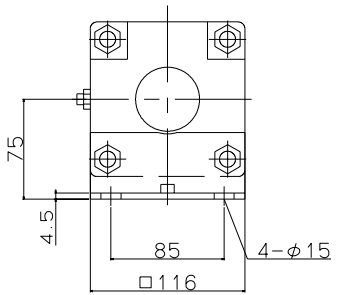

Stroke	L
100	218
150	268
200	318
250	368
300	418
400	518
500	618
600	718
700	818
800	918

JIS Symbol

Model: CP665-N-LB-100X200  
 Maker: KONAN  
 File Name: CP66-N-LB-100