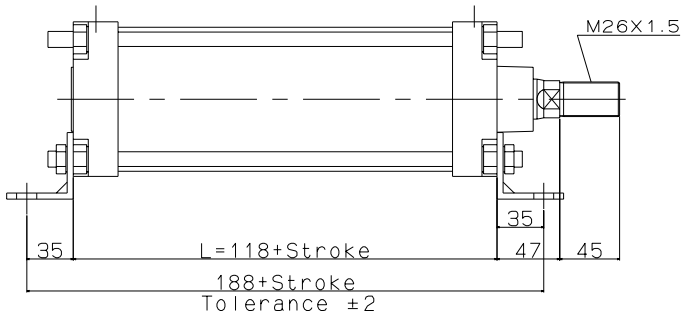

Stroke	L
100	218
150	268
200	318
250	368
300	418
400	518
500	618
600	718
700	818
800	918

JIS Symbol

Model: CP665-N-LB-100X200  
 Maker: KONAN  
 File Name: CP66-N-LB-100