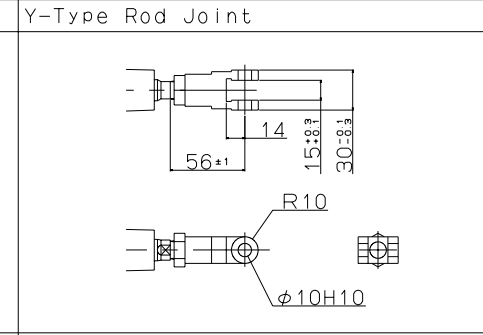

Stroke	L
100	194
150	244
200	294
250	344
300	394
400	494
500	594
600	694

JIS Symbol

Model : CP665-N-LB-40X200
 Maker : KONAN
 File Name : CP66-N-LB-40