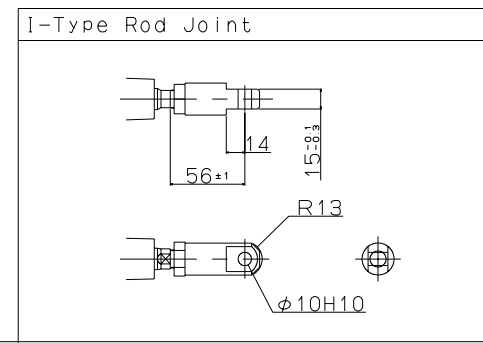

Stroke	L
100	194
150	244
200	294
250	344
300	394
400	494
500	594
600	694

JIS Symbol

Model : CP665-N-LB-40X200
 Maker : KONAN
 File Name : CP66-N-LB-40