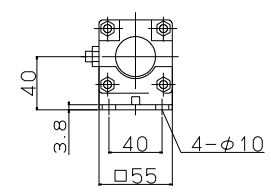

Stroke	L
100	194
150	244
200	294
250	344
300	394
400	494
500	594
600	694

JIS Symbol

Model : CP665-N-LB-40X200
 Maker : KONAN
 File Name : CP66-N-LB-40