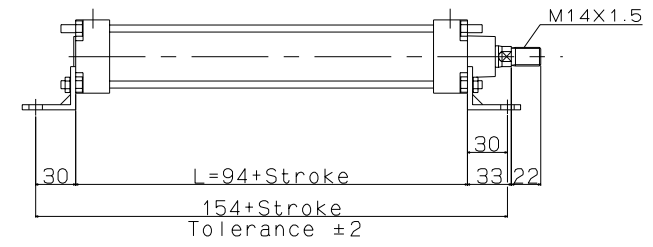

Stroke	L
100	194
150	244
200	294
250	344
300	394
400	494
500	594
600	694

JIS Symbol

Model : CP665-N-LB-40X200
 Maker : KONAN
 File Name : CP66-N-LB-40