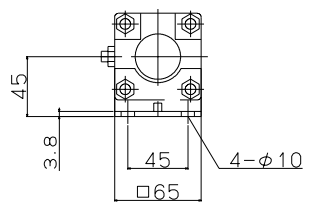

Stroke	L
100	205
150	255
200	305
250	355
300	405
400	505
500	605
600	705

JIS Symbol

Model : CP665-N-LB-50X200
 Maker : KONAN
 File Name : CP66-N-LB-50