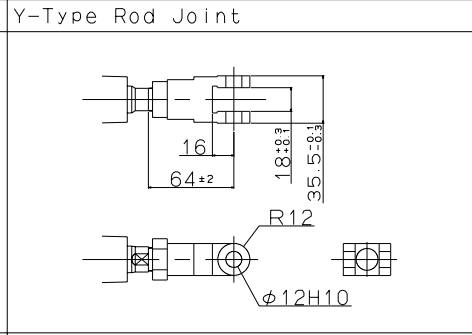

Stroke	L
100	205
150	255
200	305
250	355
300	405
400	505
500	605
600	705

JIS Symbol

Model : CP665-N-LB-50X200
 Maker : KONAN
 File Name : CP66-N-LB-50