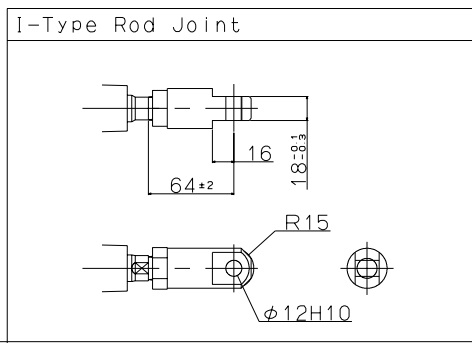

Stroke	L
100	205
150	255
200	305
250	355
300	405
400	505
500	605
600	705

JIS Symbol

Model : CP665-N-LB-50X200
 Maker : KONAN
 File Name : CP66-N-LB-50