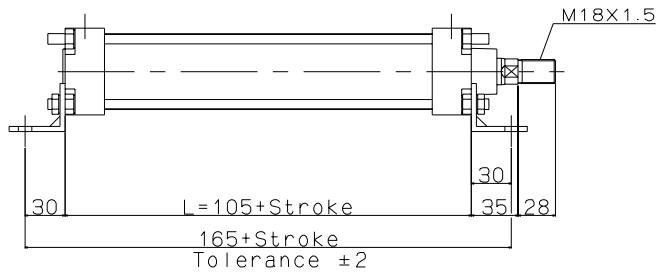

Stroke	L
100	205
150	255
200	305
250	355
300	405
400	505
500	605
600	705

JIS Symbol

Model : CP665-N-LB-50X200
 Maker : KONAN
 File Name : CP66-N-LB-50