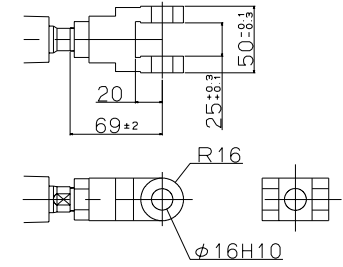

Stroke	L
100	205
150	255
200	305
250	355
300	405
400	505
500	605
600	705

Pin

I-Type Rod Joint

Y-Type Rod Joint

Lock Nut

JIS Symbol

Model : CP665-N-LB-63X200

Maker : KONAN