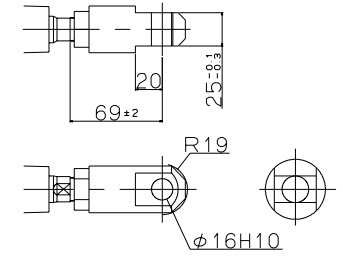

Stroke	L
100	205
150	255
200	305
250	355
300	405
400	505
500	605
600	705

Pin

I-Type Rod Joint

Y-Type Rod Joint

Lock Nut

JIS Symbol

Model : CP665-N-LB-63X200

Maker : KONAN