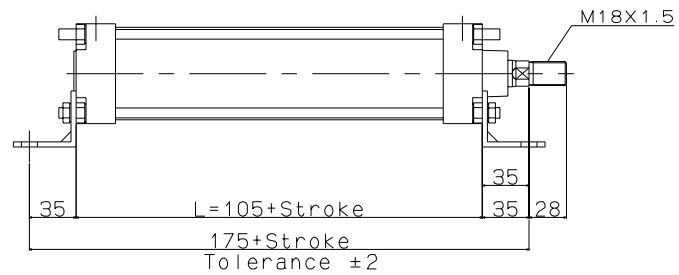

Stroke	L
100	205
150	255
200	305
250	355
300	405
400	505
500	605
600	705

Pin

I-Type Rod Joint

Y-Type Rod Joint

Lock Nut

JIS Symbol

Model : CP665-N-LB-63X200

Maker : KONAN