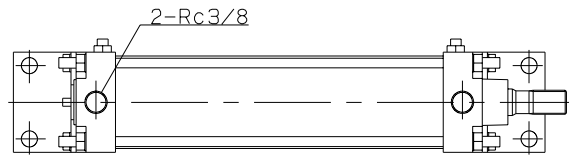

Stroke	L
100	205
150	255
200	305
250	355
300	405
400	505
500	605
600	705

Pin

I-Type Rod Joint

Y-Type Rod Joint

Lock Nut

JIS Symbol

Model : CP665-N-LB-63X200

Maker : KONAN