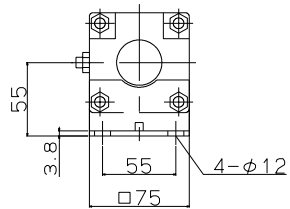

Stroke	L
100	205
150	255
200	305
250	355
300	405
400	505
500	605
600	705

Pin

I-Type Rod Joint

Y-Type Rod Joint

Lock Nut

JIS Symbol

Model : CP665-N-LB-63X200

Maker : KONAN