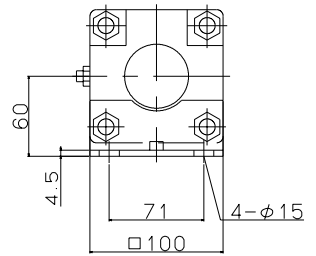

Stroke	L
100	218
150	268
200	318
250	368
300	418
400	518
500	618
600	718
700	818
800	918

JIS Symbol

Model: CP665-N-LB-80X200  
 Maker: KONAN  
 File Name: CP66-N-LB-80