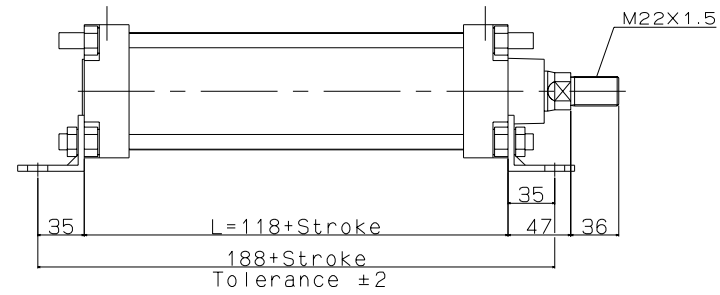

Stroke	L
100	218
150	268
200	318
250	368
300	418
400	518
500	618
600	718
700	818
800	918

JIS Symbol

Model: CP665-N-LB-80X200  
 Maker: KONAN  
 File Name: CP66-N-LB-80