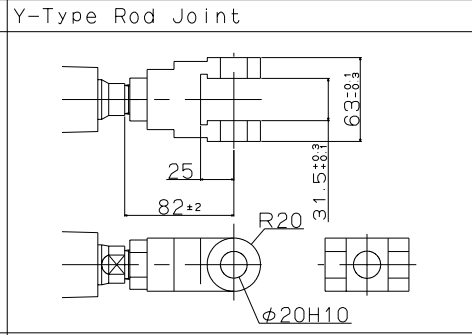

Stroke	L
100	218
150	268
200	318
250	368
300	418
400	518
500	618
600	718
700	818
800	918

JIS Symbol

Model: CP665-N-LB-80X200  
 Maker: KONAN  
 File Name: CP66-N-LB-80