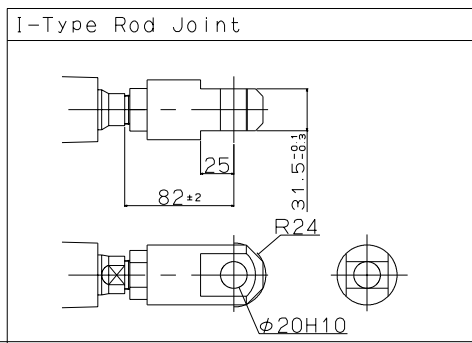

Stroke	L
100	218
150	268
200	318
250	368
300	418
400	518
500	618
600	718
700	818
800	918

JIS Symbol

Model: CP665-N-LB-80X200  
 Maker: KONAN  
 File Name: CP66-N-LB-80