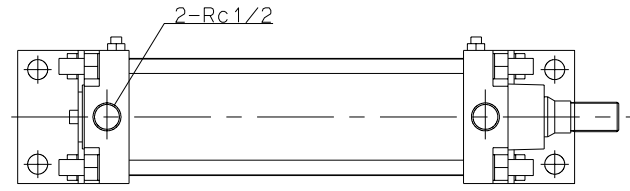

Stroke	L
100	218
150	268
200	318
250	368
300	418
400	518
500	618
600	718
700	818
800	918

JIS Symbol

Model: CP665-N-LB-80X200  
 Maker: KONAN  
 File Name: CP66-N-LB-80