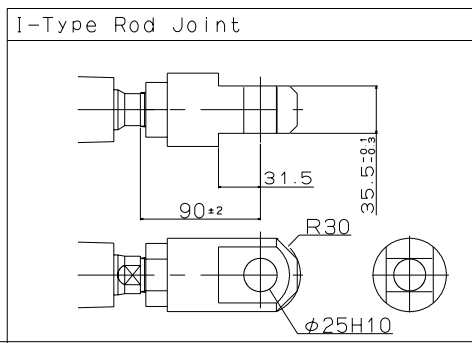

Stroke	L
100	218
150	268
200	318
250	368
300	418
400	518
500	618
600	718
700	818
800	918

JIS Symbol

Model : CP665-N-N-100X200

Maker : KONAN

File Name : CP66-N-N-100