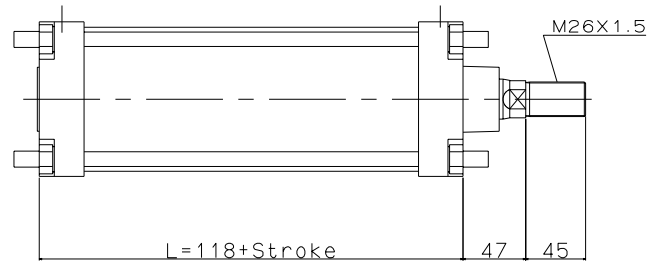

Stroke	L
100	218
150	268
200	318
250	368
300	418
400	518
500	618
600	718
700	818
800	918

JIS Symbol

Model : CP665-N-N-100X200

Maker : KONAN

File Name : CP66-N-N-100