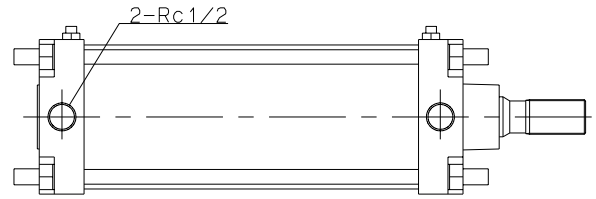

Stroke	L
100	218
150	268
200	318
250	368
300	418
400	518
500	618
600	718
700	818
800	918

JIS Symbol

Model : CP665-N-N-100X200

Maker : KONAN

File Name : CP66-N-N-100