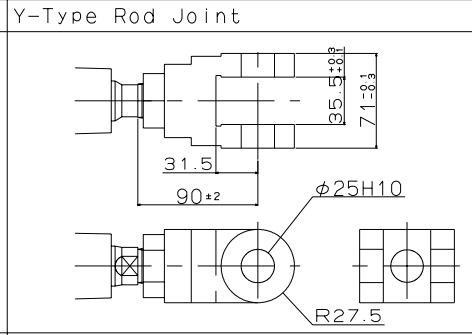

Stroke	L
100	218
150	268
200	318
250	368
300	418
400	518
500	618
600	718
700	818
800	918

JIS Symbol

Model : CP665-N-N-100X200

Maker : KONAN

File Name : CP66-N-N-100