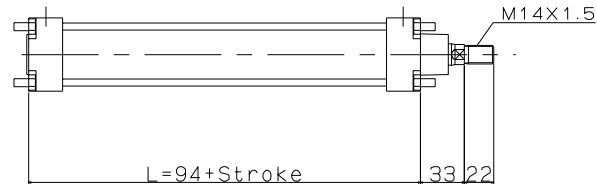

Stroke	L
100	194
150	244
200	294
250	344
300	394
400	494
500	594
600	694

JIS Symbol

Model: CP665-N-N-40X200
 Maker: KONAN
 File Name: CP66-N-N-40