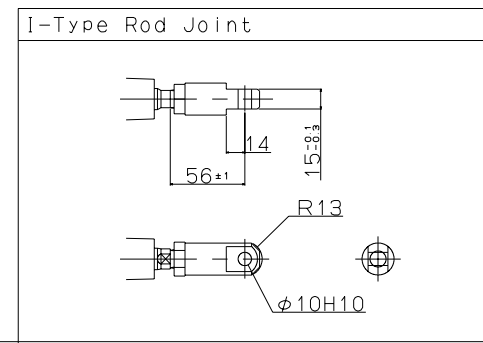

Stroke	L
100	194
150	244
200	294
250	344
300	394
400	494
500	594
600	694

JIS Symbol

Model: CP665-N-N-40X200
 Maker: KONAN
 File Name: CP66-N-N-40