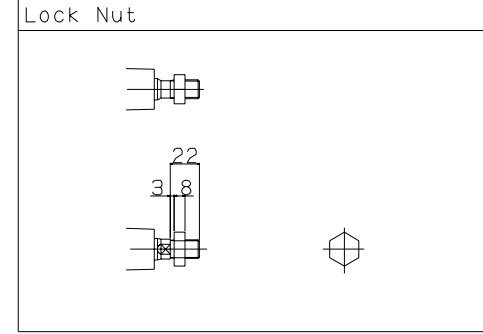

Stroke	L
100	194
150	244
200	294
250	344
300	394
400	494
500	594
600	694

JIS Symbol

Model: CP665-N-N-40X200
 Maker: KONAN
 File Name: CP66-N-N-40