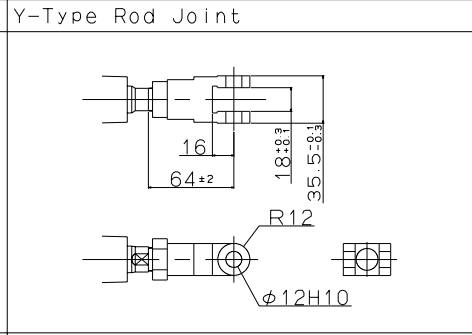

Stroke	L
100	205
150	255
200	305
250	355
300	405
400	505
500	605
600	705

JIS Symbol

Model: CP665-N-N-50X200  
 Maker: KONAN  
 File Name: CP66-N-N-50