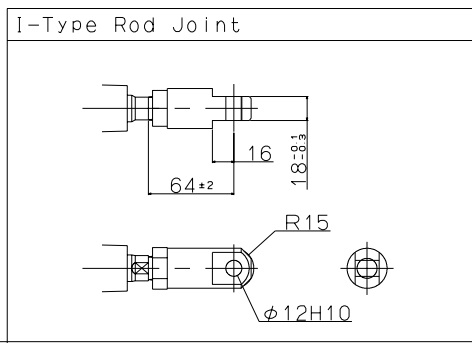

Stroke	L
100	205
150	255
200	305
250	355
300	405
400	505
500	605
600	705

JIS Symbol

Model: CP665-N-N-50X200  
 Maker: KONAN  
 File Name: CP66-N-N-50