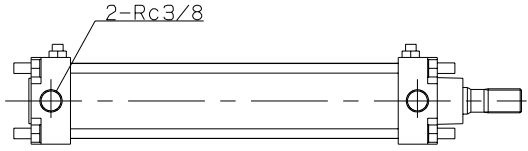

Stroke	L
100	205
150	255
200	305
250	355
300	405
400	505
500	605
600	705

JIS Symbol

Model: CP665-N-N-50X200  
 Maker: KONAN  
 File Name: CP66-N-N-50