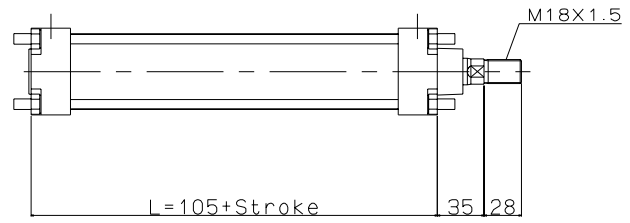

Stroke	L
100	205
150	255
200	305
250	355
300	405
400	505
500	605
600	705

JIS Symbol

Model: CP665-N-N-50X200  
 Maker: KONAN  
 File Name: CP66-N-N-50