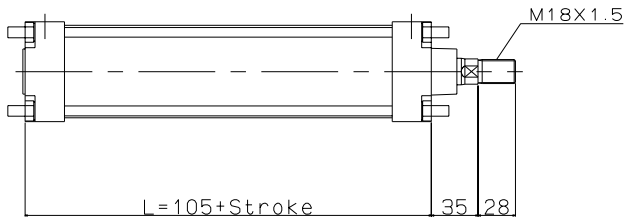

Stroke	L
100	205
150	255
200	305
250	355
300	405
400	505
500	605
600	705

I-Type Rod Joint	
Pin	Y-Type Rod Joint
Lock Nut	

JIS Symbol	
Model:	CP665-N-N-63X200
Maker:	KONAN
File Name:	CP66-N-N-63