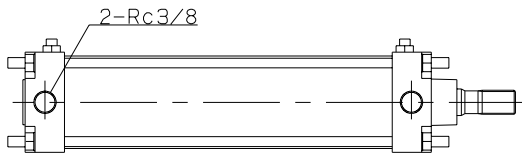

Stroke	L
100	205
150	255
200	305
250	355
300	405
400	505
500	605
600	705

I-Type Rod Joint	
Pin	Y-Type Rod Joint
Lock Nut	

JIS Symbol	
Model:	CP665-N-N-63X200
Maker:	KONAN
File Name:	CP66-N-N-63