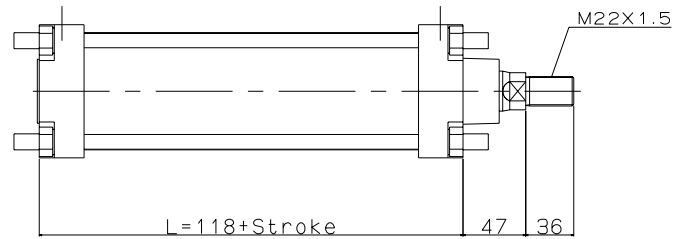

Stroke	L
100	218
150	268
200	318
250	368
300	418
400	518
500	618
600	718
700	818
800	918

JIS Symbol

Model: CP665-N-N-80X200
 Maker: KONAN
 File Name: CP66-N-N-80