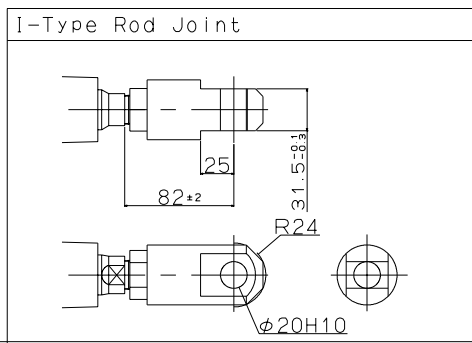

Stroke	L
100	218
150	268
200	318
250	368
300	418
400	518
500	618
600	718
700	818
800	918

JIS Symbol

Model: CP665-N-N-80X200
 Maker: KONAN
 File Name: CP66-N-N-80