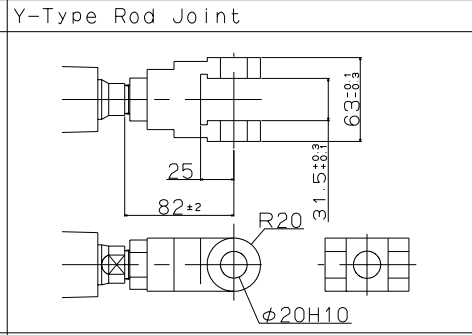

Stroke	L
100	218
150	268
200	318
250	368
300	418
400	518
500	618
600	718
700	818
800	918

JIS Symbol

Model: CP665-N-N-80X200
 Maker: KONAN
 File Name: CP66-N-N-80