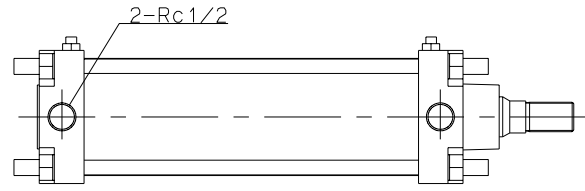

Stroke	L
100	218
150	268
200	318
250	368
300	418
400	518
500	618
600	718
700	818
800	918

JIS Symbol

Model: CP665-N-N-80X200
 Maker: KONAN
 File Name: CP66-N-N-80