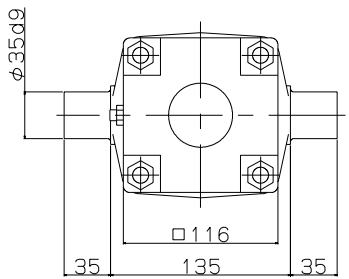

Stroke	L
100	218
150	268
200	318
250	368
300	418
400	518
500	618
600	718
700	818
800	918

JIS Symbol

Model: CP665-N-TC-100X200  
 Maker: KONAN  
 File Name: CP66-N-TC-100