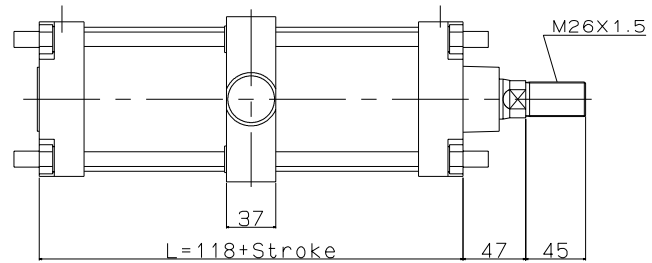

Stroke	L
100	218
150	268
200	318
250	368
300	418
400	518
500	618
600	718
700	818
800	918

JIS Symbol

Model: CP665-N-TC-100X200  
 Maker: KONAN  
 File Name: CP66-N-TC-100