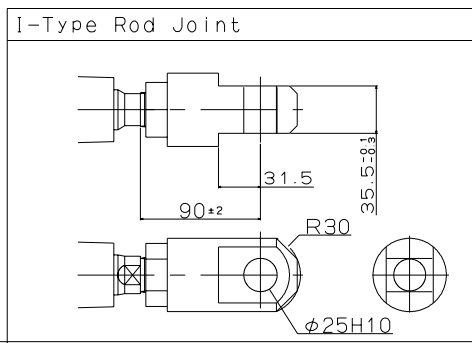

Stroke	L
100	218
150	268
200	318
250	368
300	418
400	518
500	618
600	718
700	818
800	918

JIS Symbol

Model: CP665-N-TC-100X200  
 Maker: KONAN  
 File Name: CP66-N-TC-100