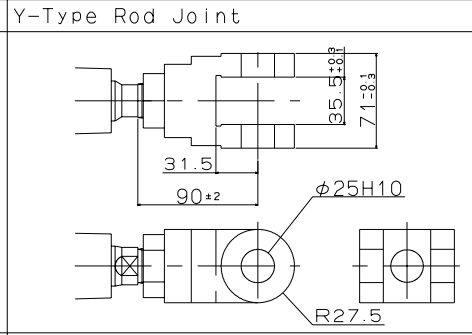

Stroke	L
100	218
150	268
200	318
250	368
300	418
400	518
500	618
600	718
700	818
800	918

JIS Symbol

Model: CP665-N-TC-100X200  
 Maker: KONAN  
 File Name: CP66-N-TC-100