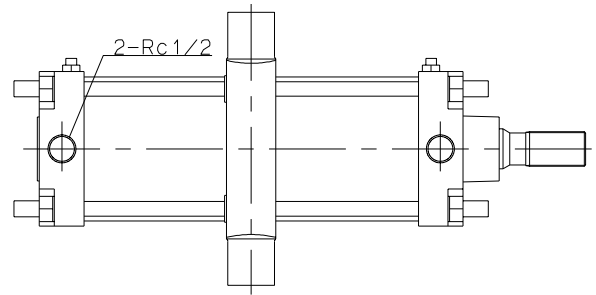

Stroke	L
100	218
150	268
200	318
250	368
300	418
400	518
500	618
600	718
700	818
800	918

JIS Symbol

Model: CP665-N-TC-100X200  
 Maker: KONAN  
 File Name: CP66-N-TC-100