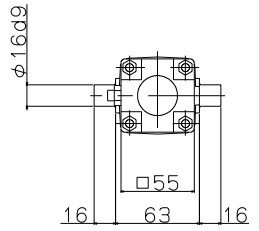

Stroke	L
100	194
150	244
200	294
250	344
300	394
400	494
500	594
600	694

JIS Symbol

Model: CP665-N-TC-40X200
 Maker: KONAN
 File Name: CP66-N-TC-40