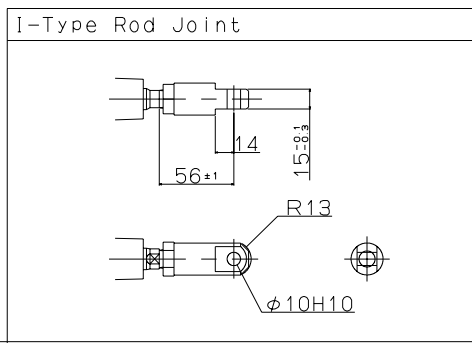

Stroke	L
100	194
150	244
200	294
250	344
300	394
400	494
500	594
600	694

JIS Symbol

Model: CP665-N-TC-40X200
 Maker: KONAN
 File Name: CP66-N-TC-40