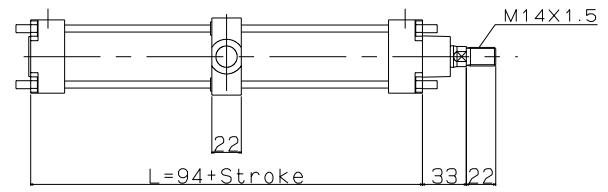

Stroke	L
100	194
150	244
200	294
250	344
300	394
400	494
500	594
600	694

JIS Symbol

Model: CP665-N-TC-40X200
 Maker: KONAN
 File Name: CP66-N-TC-40