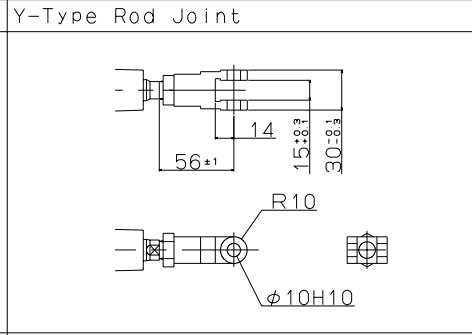

Stroke	L
100	194
150	244
200	294
250	344
300	394
400	494
500	594
600	694

JIS Symbol

Model: CP665-N-TC-40X200
 Maker: KONAN
 File Name: CP66-N-TC-40